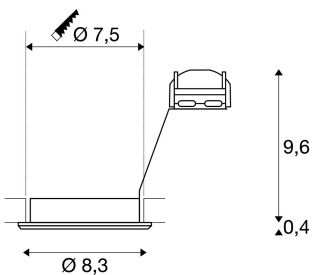

PIKA

encastré de plafond intérieur, rond, orientable, gris argent, GU10/QPAR51, 50W max

Disponible dans les variantes blanc, chrome, laiton et gris argent, l'encastré 230V PIKA QPAR51 orientable permet un positionnement libre du faisceau lumineux. PIKA est un spot moderne pour un éclairage original. Le raccordement électrique s'effectue directement sur la tension secteur 230V.

INFORMATIONS TECHNIQUES

Réf. :	1000721
Douille	GU10
Source	QPAR51
Nombre de douilles	1
Lampes incluses	0
Tension nominale primaire	230V ~50Hz mA/V
Plage d'inclinaison	30 °
Hauteur	10.0 cm
Diamètre	8.3 cm
Diamètre d'encastrement	7.5 cm
Profondeur d'encastrement	10.0 cm
Poids net	0.151 kg
Poids brut	0.181 kg
Classe de protection	II
Montage	Encastrement
Détails de montage	Plafond
Nombre de câblages en continu	10
Puissance en watts	50.0 W
Page du BIG WHITE	455