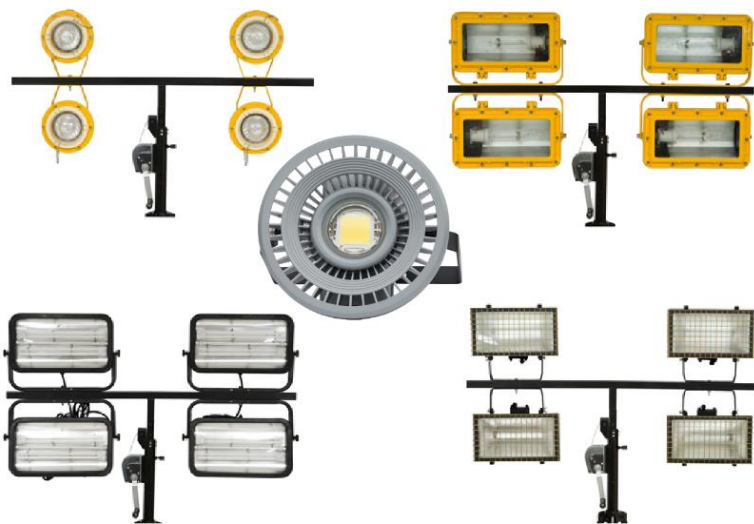

## FICHE TECHNIQUE

PRODUIT : **PIED TELESCOPIQUE** REF : **BF3**  
(Ancienne référence : *BIG FOOT SUPPORT*)

**HAUTEUR MAXI (déplié) : 3.50m**

**EMPATTEMENT MAXI (déplié) : 1.20m**

**DIMENSIONS (pied plié) :**

Hauteur : 1.65m  
Largeur : 25cm

**POIDS : 21 KGS**

**EXISTE EN VERSION 5m Réf. : **BF5****

CEBA – 560 RUE DU PEAGE – BP 9 – 01350 CULOZ – [www.ceba-fr.com](http://www.ceba-fr.com)  
Tél. : 04 79 87 14 39 – [commande@ceba-fr.com](mailto:commande@ceba-fr.com)