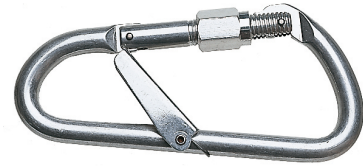

Date de la dernière modification
09/11/2023

MO-55/1

Safety snap hook

Series: MO-55/1

Application:

.

Description

Use	Indoor/Outdoor
Use	Indoor/Outdoor
Opening	28
Fonctionnalité	
Weight	0,14