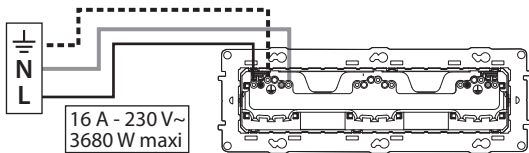

bticino

ALTÈGE™

TRIPLE PRISE DE COURANT
AVEC TERRE PRÉCÂBLÉE - Neige

BTAL23DD

Pour brancher
trois appareils
électriques
avec un seul
raccordement

* Boîte profondeur 40 mm conseillée

Bornes
auto

Prises
précâblées

Fil rigide — N (neutre) = bleu
section — L (phase) = tout sauf bleu et vert/jaune
2,5 mm² - - - - - (terre) = vert/jaune

LET0088AA

2 ans
GARANTIE

Made in Hungary

8 005543 601075