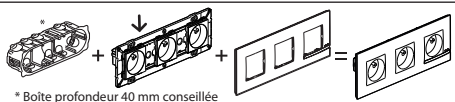

bticino

ALTÈGE™

TRIPLE PRISE DE COURANT
AVEC TERRE PRÉCÂBLÉE - Neige

BTAL23DD

Pour brancher
trois appareils
électriques
avec un seul
raccordement

* Boîte profondeur 40 mm conseillée

Bornes
auto

Prises
précâblées

Sécurité
enfant

Fixation
à vis

Connexion

Déconnexion

⚠ Ce produit doit être installé conformément aux règles d'installation et de préférence par un électricien qualifié. Une installation incorrecte et/ou une utilisation incorrecte peuvent entraîner des risques de choc électrique ou d'incendie. Avant d'effectuer l'installation, lire la notice, tenir compte du lieu de montage spécifique au produit. Ne pas ouvrir, démonter, altérer ou modifier l'appareil sauf mention particulière indiquée dans la notice. Tous les produits Legrand doivent exclusivement être ouverts et réparés par du personnel formé et habilité par Legrand. Toute ouverture ou réparation non autorisée annule l'limité des responsabilités, droits à remplacement et garanties. Utiliser exclusivement les accessoires de la marque Legrand. Avant toute intervention, couper le courant.

Fil rigide — N (neutre) = bleu
section — L (phase) = tout sauf bleu et vert/jaune
2,5 mm² - - - - - (terre) = vert/jaune

LET0088AA

2 ans
GARANTIE

Made in Hungary

8 005543 601075