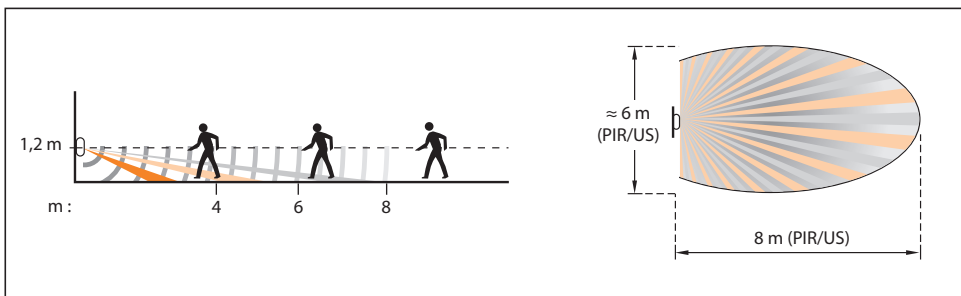

 HD/HC/HS4433	 L/N/NT4433N	 AM5433
	100 - 240 V~		
	50 / 60 Hz		
	2 x 2,5 mm ²		
	-5°C / +45°C		
	300 lux		
	15 mn		
	45 m ² (PIR/US)		

											
230 V~	2000 W	1000 VA	4,3 A	10x(2x36 W)	4,3 A	500 VA	2,1 A	1000 VA	4,3 A	500 VA	2,1 A
110 V~	1000 W	8,5 A	500 VA	5x(2x36 W)	4,3 A	250 VA	2,1 A	500 VA	4,3 A	250 VA	2,1 A