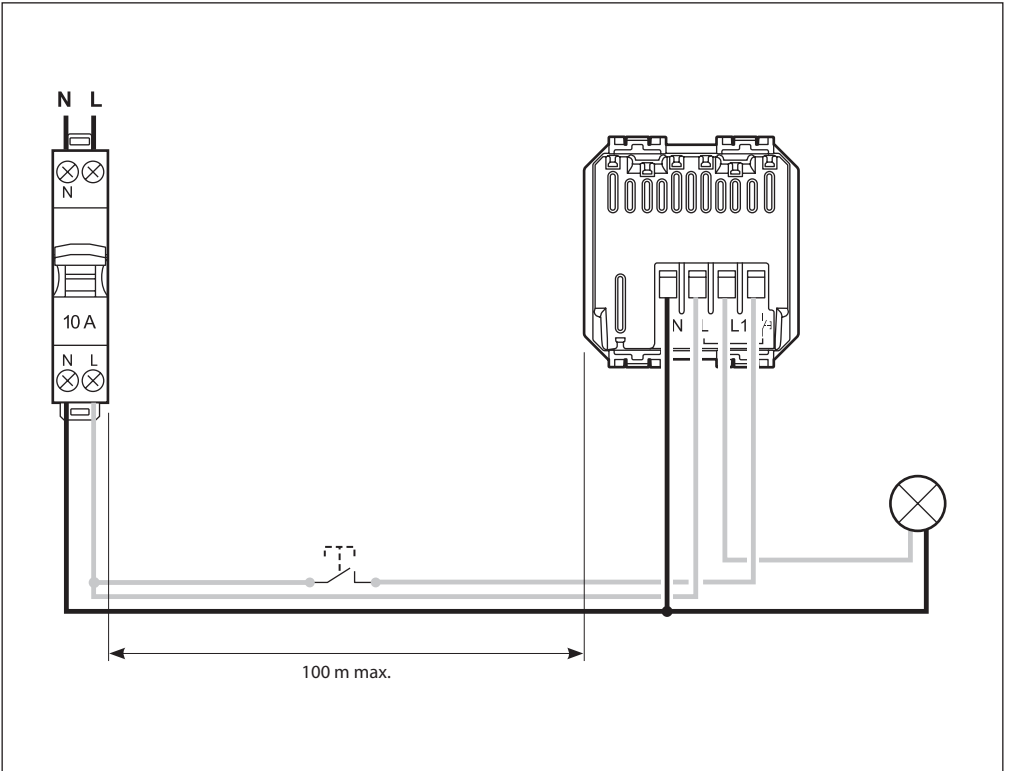

 HD/HC/HS4433	 L/N/NT4433N	 AM5433
	100 - 240 V~		
	50 / 60 Hz		
	2 x 2,5 mm ²		
	-5°C / +45°C		
	300 lux		
	15 mn		
	45 m ² (PIR/US)		

											
230 V~	2000 W	1000 VA	4,3 A	10x(2x36 W)	4,3 A	500 VA	2,1 A	1000 VA	4,3 A	500 VA	2,1 A
110 V~	1000 W	8,5 A	500 VA	5x(2x36 W)	4,3 A	250 VA	2,1 A	500 VA	4,3 A	250 VA	2,1 A