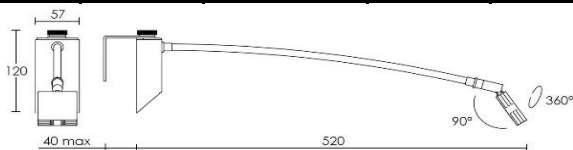

Instructions de montage

EXPO LED

Spot LED pour panneau d'exposition

IP20

220-240 V~

IK07

50/60Hz

Lampe	Puissance	Teinte LED	Couleur	Code
LED	4,8W	4000K	Blanc	5277
			Noir	5278

Montage :

L'appareil est livré avec un câble longueur 3m ainsi qu'une fiche 2 pôles 6A. Il doit être branché à une prise 230V 50Hz.

Applique

Fixer l'équerre avec 2 vis TF Ø5

Cavalier

Pas besoin d'outils.
Epaisseur max : 40mm