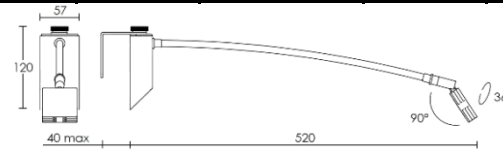

Montage :

L'appareil est livré avec un câble longueur 3m ainsi qu'une fiche 2 pôles 6A. Il doit être branché à une prise 230V 50Hz.

Applique

Fixer l'équerre avec 2 vis TF Ø5

Cavalier

Pas besoin d'outils.
Epaisseur max : 40mm

Instructions de montage

EXPO LED

Spot LED pour panneau d'exposition

IP20

220-240 V~

IK07

50/60Hz

Lampe	Puissance	Teinte LED	Couleur	Code
LED	4,8W	4000K	Blanc	5277
			Noir	5278