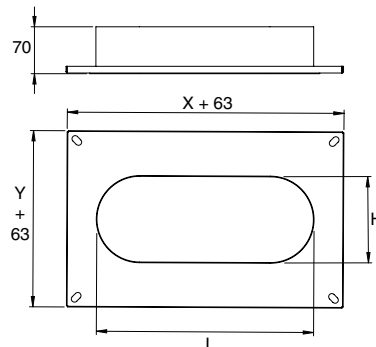

Accessoire clapet coupe-feu

11043199

VIOLE OBLONGUE ISONE®2.1 425x130/450x200

Données générales

Références	Matière de l'isolant
11043199	-