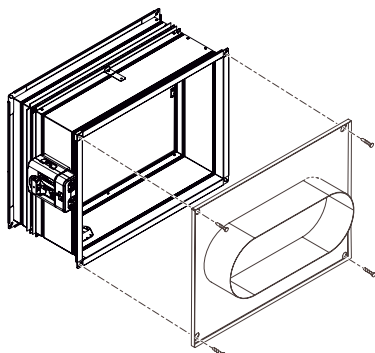

Cotes d'encombrement de la virole oblongue

Visuel installation 1

Installation de la virole oblongue coté mécanisme sur clapet ISONE 2