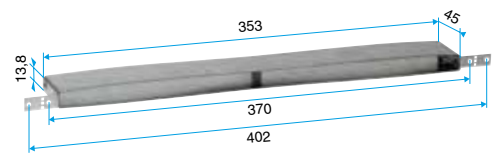

Manchon

11011403 MHF Acoustique

Données générales

Références	Matière de l'isolant	Couleur
11011403	-	Acier galvanisé

Données dimensionnelles

Références	H (mm)	D (mm)	L (mm)	l (mm)	P (mm)
11011403	205,205	,	80,80	520,520	,

Visual installation 1