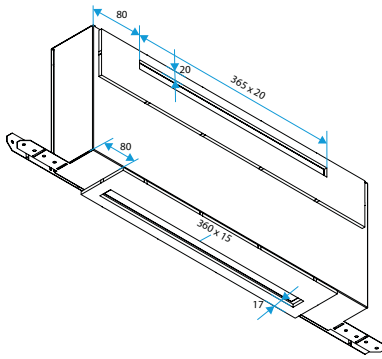

Principes de fonctionnement

MHF est placé dans l'isolant au-dessus de la fenêtre et permet de relier l'auvent ou flasque sur le montant de la fenêtre à l'entrée d'air côté intérieur.

Description produit

Composition des kits

manchon;1

Accessoires

| Désignations | Références |
|------------------------------------|------------|
| Manchon de raccordement MEA 45 mm | 11011378 |
| Manchon de raccordement MEA 85 mm | 11011401 |
| Manchon de raccordement MEA 160 mm | 11011371 |
| Manchon de raccordement MEA 200 mm | 11011373 |
| Manchon de raccordement TM - Blanc | 11011501 |
| Rallonge TM 20 à 30 mm - Blanc | 11011893 |
| Flasque long - Blanc | 11011413 |
| Flasque long - Chêne | 11011414 |
| Flasque long - Marron | 11011415 |
| Flasque long - Noir | 11011416 |
| Flasque long - Aluminium | 11011417 |
| Flasque long - Chêne clair | 11011418 |
| Flasque long - Ivoire | 11011419 |

Données dimensionnelles

| Références | H (mm) | D (mm) | L (mm) | l (mm) | P (mm) |
|------------|---------|--------|--------|---------|--------|
| 11011403 | 205,205 | , | 80,80 | 520,520 | , |

Encombrement manchon MHF acoustique