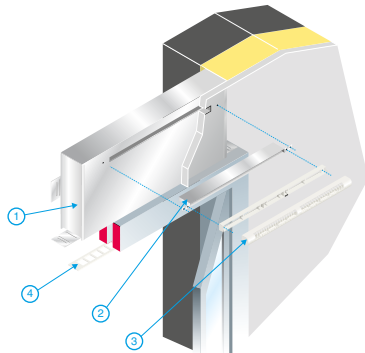

Principes de fonctionnement

MHF est placé dans l'isolant au-dessus de la fenêtre et permet de relier l'auvent ou flasque sur le montant de la fenêtre à l'entrée d'air côté intérieur.

Description produit

Le manchon MHF Acoustique placé dans l'isolant du mur au dessus de la fenêtre, permet d'augmenter l'atténuation acoustique des entrées d'air afin de diminuer l'inconfort des bruits extérieurs à l'intérieur du bâtiment.

Domaines d'application

Habitat résidentiel collectif, Neuf, Rénovation, Locaux tertiaires

Mise en oeuvre

- en isolation intérieure (kit 11011382) : fixé au dessus de la fenêtre et placé dans le doublage, le manchon MHF acoustique permet le montage d'un auvent standard ou d'un flasque côté extérieur et d'une entrée d'air côté intérieur,
- en isolation extérieure (kits 11011391 ou 11011392) : fixé au mur côté extérieur, le MHF réceptionne un auvent standard ou une flasque côté extérieur et un MEA 160 mm ou 200 mm traversant le mur.

Encombrement manchon MHF acoustique

Encombrement MEA 45

Encombrement MEA 85

Encombrement MEA 160

Encombrement MEA 200

Visual installation 1

Mise en œuvre manchon MHF acoustique