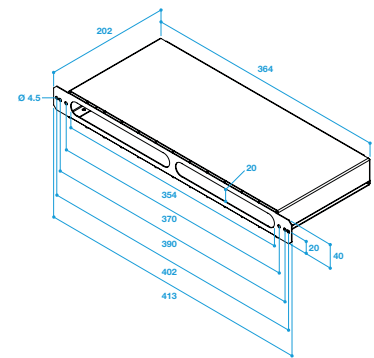

Principes de fonctionnement

MHF est placé dans l'isolant au-dessus de la fenêtre et permet de relier l'auvent ou flasque sur le montant de la fenêtre à l'entrée d'air côté intérieur.

Description produit

Données dimensionnelles

| Références | H (mm) | D (mm) | L (mm) | l (mm) | P (mm) |
|------------|---------|--------|--------|---------|--------|
| 11011403 | 205,205 | , | 80,80 | 520,520 | , |

Encombrement manchon MHF acoustique

Encombrement manchon MHF acoustique

Encombrement MEA 45

Encombrement MEA 85

Encombrement MEA 160

Encombrement MEA 200

Visual installation 1

Mise en œuvre manchon MHF acoustique