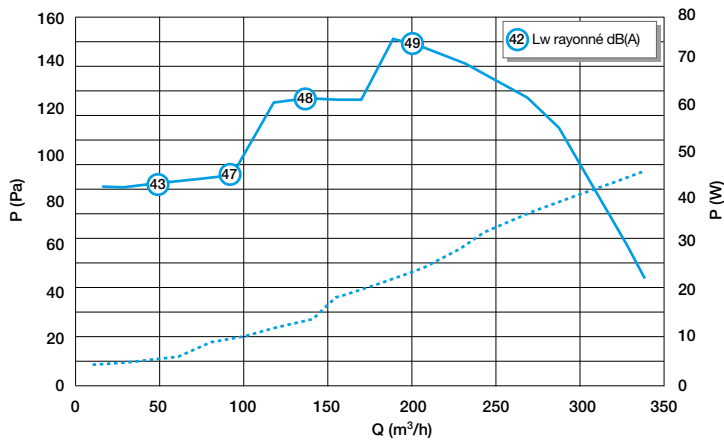

Groupe de ventilation simple flux individuelle hygoréglable

11033068

Kit EasyHOME HYGRO Premium MW Cuisine CORD

Courbes

Courbe aéraulique et acoustique EasyHOME Hygro MW