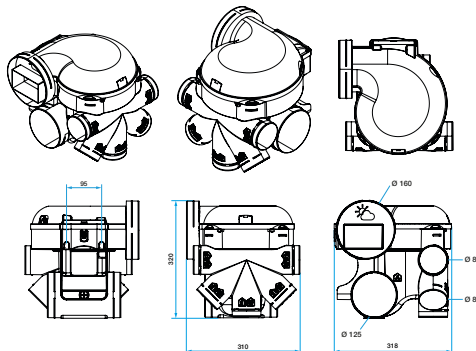

Groupe de ventilation simple flux individuelle hygroréglable

11033068 Kit EasyHOME HYGRO Premium MW Cuisine CORD

Données dimensionnelles

| Références | H (mm) | L (mm) | l (mm) | Ø rejet (mm) | Poids (kg) |
|------------|--------|--------|--------|--------------|------------|
| 11033068 | 320 | 318 | 310 | 160 | 2,7 |