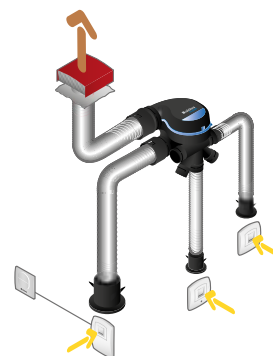

Installation avec conduits souples Algaïne isolée