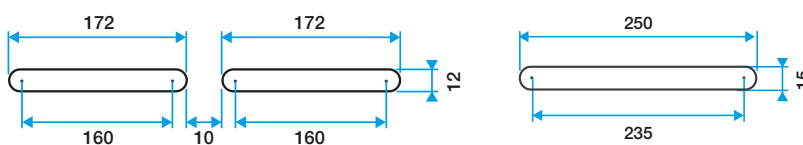

Particules Fines
2,5 µm
40 %

Bactéries
1 µm
15 %

DIMENSIONS

MORTAISE

- 2 fentes 172 x 12 mm

- Fente 250 x 15 mm

CARACTÉRISTIQUES ACOUSTIQUES

Dnew (Ctr) en dB	Montée sur menuiserie AirFILTER® + auvent standard
AirFILTER®	34