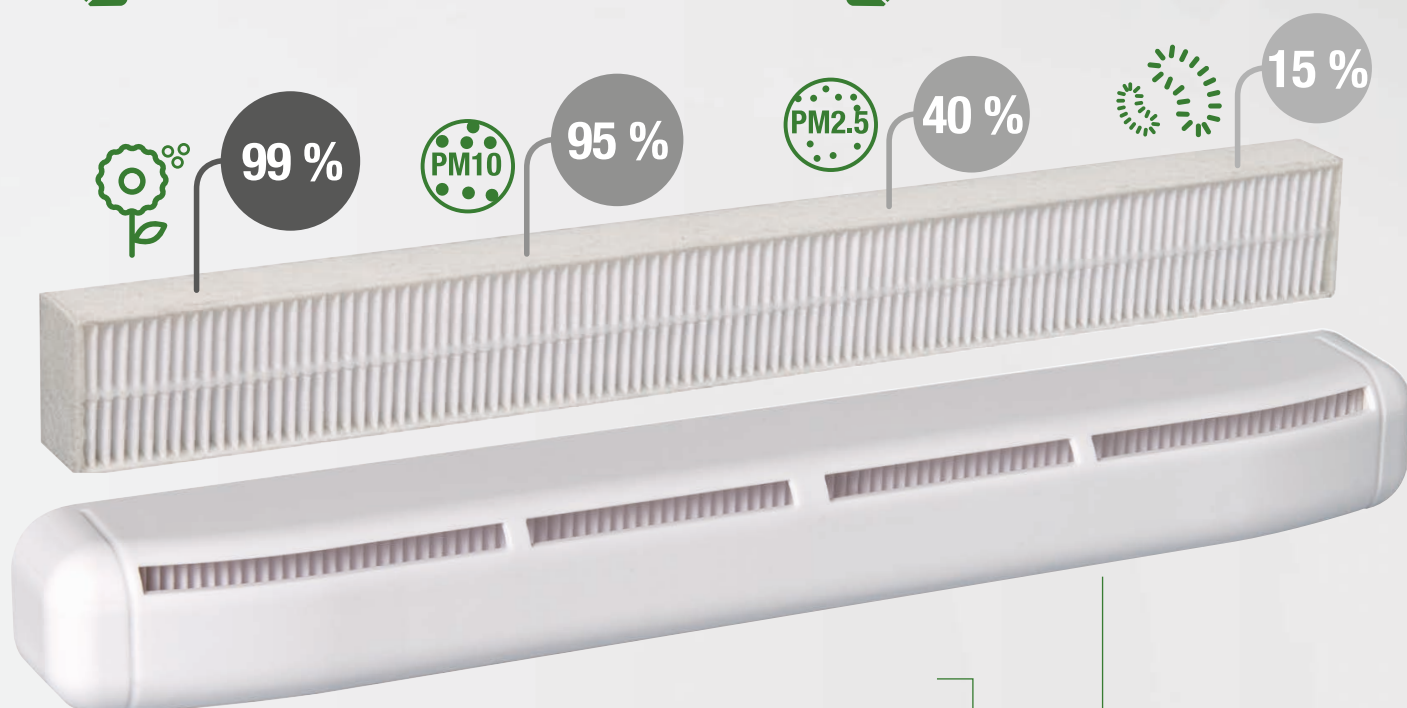

**AirFILTER®,
LA PREMIÈRE ENTRÉE D'AIR
QUI FILTRE L'AIR ENTRANT
DANS LE LOGEMENT POUR
UNE QUALITÉ D'AIR OPTIMALE.**

Plus d'air pur

AirFILTER® dispose d'un filtre pollen permettant de capter les polluants extérieurs pour une qualité d'air optimale.

Plus d'intégration

Grace à un socle de fixation universel, **AirFILTER®** peut s'installer rapidement sur tous types de mortaises.

Plus de confort

Le jet d'air orienté vers le plafond offre un plus grand confort pour les occupants et rend les flux d'air imperceptibles.

Plus de connectivité*

Le contrôle du niveau d'encrassement et la commande de nouveaux filtres se font directement sur l'application AldesConnect™.

* Compatible uniquement avec EasyHOME PureAIR Compact Connect™