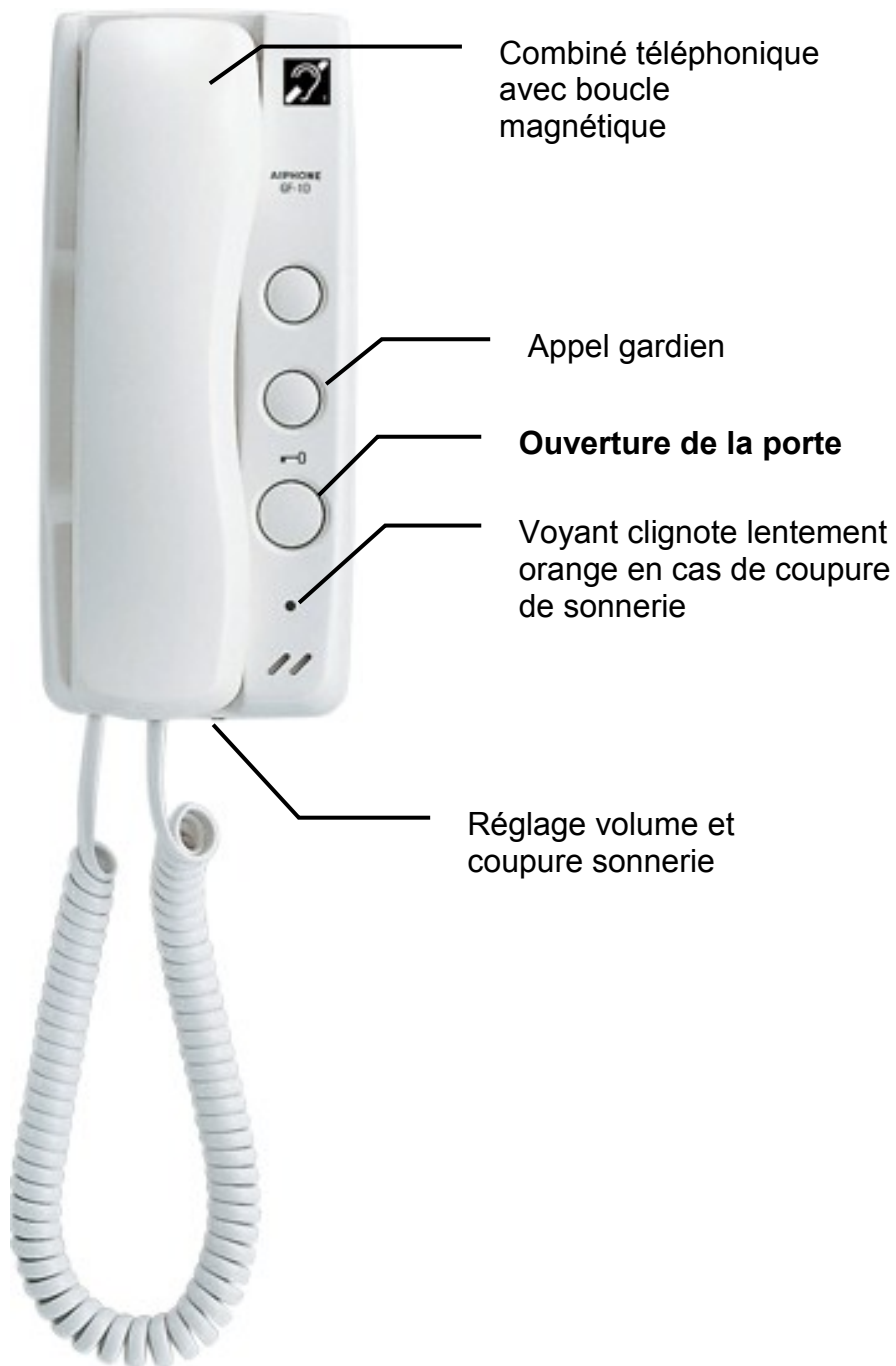

NOTICE D'UTILISATION GT1D.

Lorsque l'appareil sonne :

- **Décrochez** le combiné
- **Parlez** avec votre correspondant
- **Ouvrez** la porte avec la touche "Ouverture de la porte" 