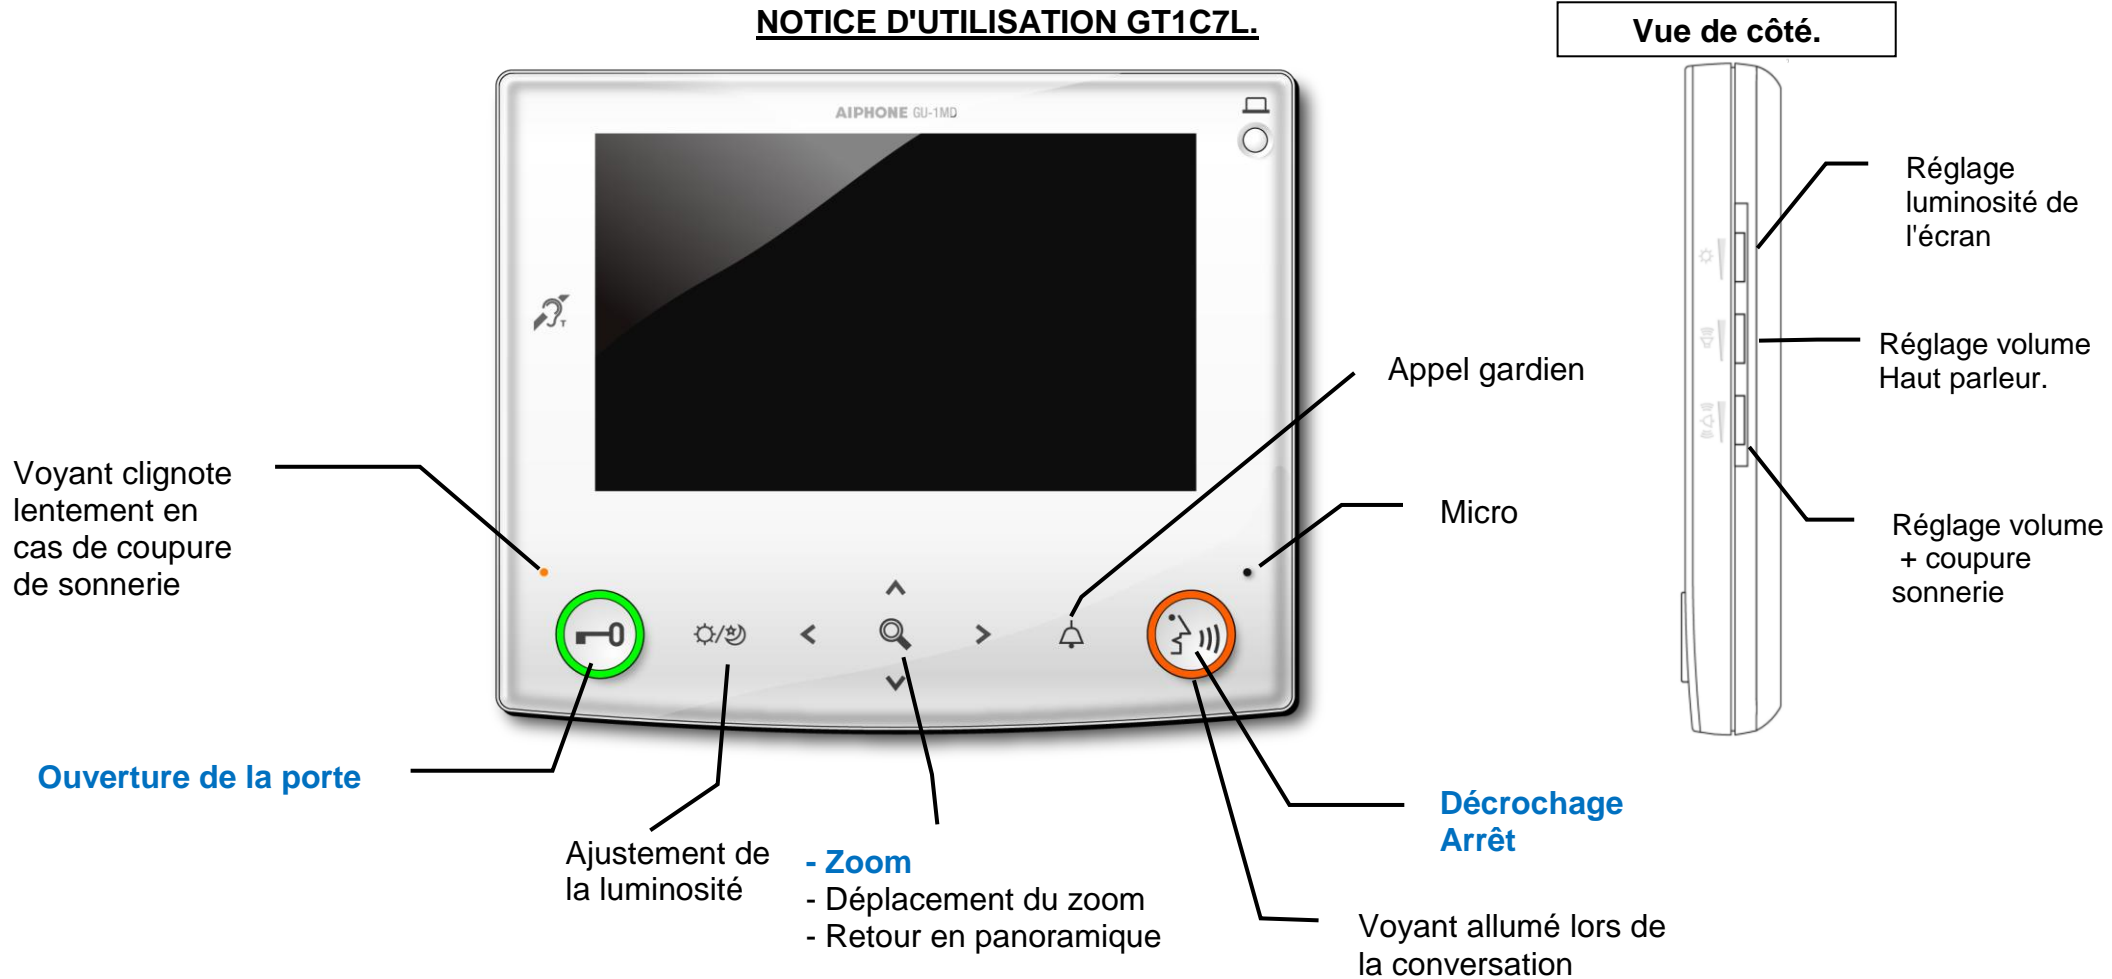

## NOTICE D'UTILISATION GT1C7L.

### Lorsque l'appareil sonne :

- Appuyez brièvement sur la touche  (une impulsion)
- Parlez avec votre correspondant sans aucune autre manipulation
- Ouvrez la porte avec la touche "Ouverture de la porte" 
- Raccrochez en appuyant de nouveau sur la touche 
- Pour zoomer 

### Dimensions moniteur :

Largeur : 200 mm  
Hauteur : 165 mm  
Épaisseur : 25 mm