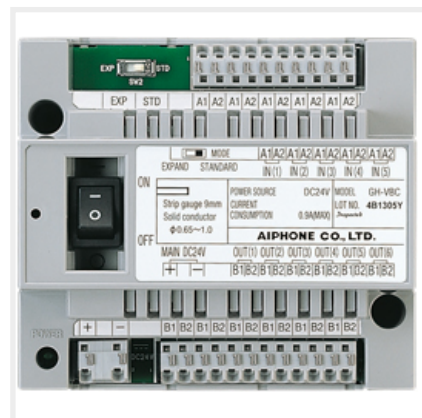

## Centrale vidéo système GT

Réf : GTVBC

Code : 200021

EAN : 4968249575788

### Caractéristiques techniques

- Centrale de gestion du bus vidéo
- Bornier à connexion automatique (sans vis)
- Voyant vert de fonctionnement
- Interrupteur pour mettre hors et en service le système
- Capacité : 48 moniteurs
- Câblage vidéo 2 fils non polarisés
- Alimentée par PS2420DM de la centrale audio
- Fixation sur rail DIN 7 modules ou par vis

### Dimensions

- Hauteur : 108,00 mm
- Largeur : 122,00 mm
- Épaisseur : 61,00 mm

### Remarque

- Ne peut être installée sans GTBC
- Alimentation : 1 PS2420DM pour 1 centrale audio + 1 centrale vidéo