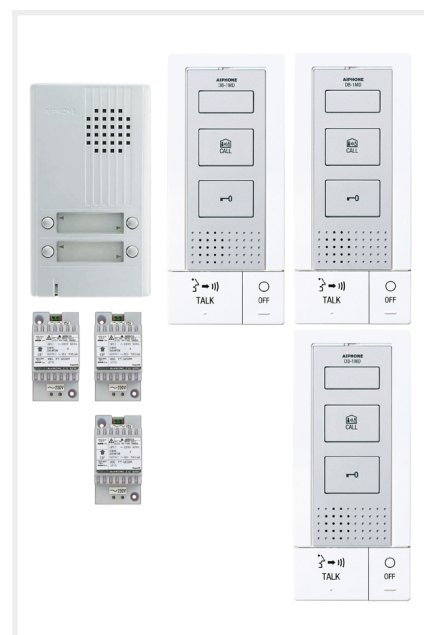

Kit audio platine saillie 4 BP, 3 postes audio mains libres et transfo

Réf : KITDB3

Code : 118716

EAN : 4968249569510

Caractéristiques techniques

Kit comprenant : 1 x DA4DS + 3 x DB1MD + 3 x PT1211DR

- Extensible à 4 postes intérieurs avec intercommunication
- 2 fils intégral par appartement avec 1 alimentation par poste maître

DB1MD

Platine DA4DS :

- Platine extra-plate : 22 mm
- Façade en aluminium naturel
- Porte nom rétro éclairé
- 2 touches d'appel
- 2 fils intégral
- **Gâche électrique câblée directement sur portier, pas d'alimentation supplémentaire**
- **Distance maxi platine > poste : 150 m en LYT1 8/10ème**

Poste audio DB1MD x 3 :

- Mains libres extra plat : 2,7 cm d'épaisseur
- Boîtier en ABS blanc
- Fixation murale, étrier métallique fourni
- Pictogrammes pour une meilleure compréhension à l'utilisation
- Touche de prise de parole (TALK) / communication mains libres
- Touche de raccrochage OFF
- Touche d'ouverture de porte
- Touche de 2ème contact sec (24 Vcc ou ca - 1,6 A NO)
- Touche d'appel général avec intercommunication
- Réglage de la sonnerie avec possibilité de coupure (voyant rouge indiquant la coupure)
- Durée de sonnerie : 4 secondes

Kit audio platine saillie 4 BP, 3 postes audio mains libres et transfo

Réf : KITDB3

Code : 118716

EAN : 4968249569510

- Réglage du volume d'écoute
- Possibilité d'extension de sonnerie

Alimentation PT1211DR x 3 :