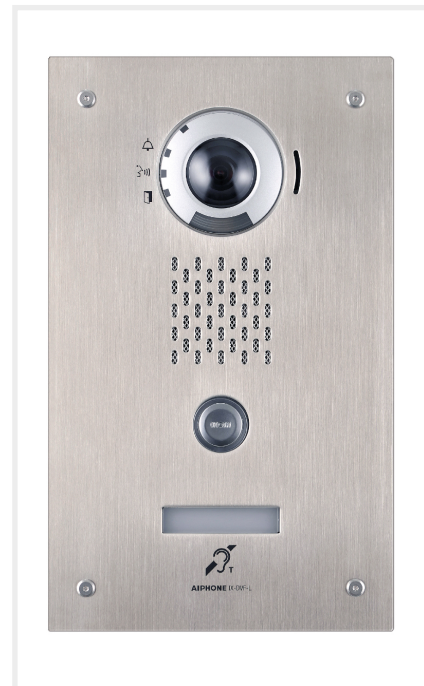

Platine vidéo encastrée 1 BP IP/SIP inox accessibilité avec Picto, synthèse vocale et boucle magnétique

Réf : IXDVFL

Code : 200938

EAN : 4968249541073

Caractéristiques techniques

- Résistante au vandalisme
- Façade en inox, fixation encastré
- IP65, IK08
- Protocole SIP
- 1 touche d'appel
- Boucle magnétique conforme à la norme NF EN 60118-4:2007
- Caméra compatible protocole ONVIF profil S
- Forte puissance sonore réglable : 92,7 dB maxi
- Enregistrement audio et vidéo sur carte micro SD (non fournie) qui peut être lue sur PC (PC non fourni)
- 2 contacts d'ouverture de porte NO/NF
- Appel jusqu'à 20 postes en simultané
- Câblage en RJ45 avec un câble CAT6
- Eclairage du porte étiquette par LED
- Voyants d'état de fonctionnement platine de rue : appel en cours (vert), en communication (orange), porte ouverte (vert)
- Synthèse vocale avec coupure (appel en cours, en communication, porte ouverte)
- Aucun voyant rouge
- Alimentée par switch PoE (Power Over Ethernet) 802.3.af

Dimensions

- Hauteur : 297,00 mm
- Largeur : 178,00 mm
- Épaisseur : 2,00 mm

Platine vidéo encastrée 1 BP IP/SIP inox accessibilité avec Picto, synthèse vocale et boucle magnétique

Réf : IXDVFL

Code : 200938