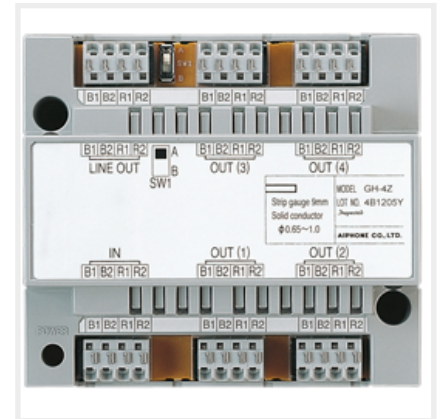

## Distributeur vidéo 4 moniteurs

Réf : GT4Z

Code : 200022

EAN : 4968249575450

### Caractéristiques techniques

- Répartiteur d'étage vidéo pour 4 moniteurs GT
- Entrée / sortie pour bus audio et vidéo
- Bornier à connexion automatique (sans vis)
- Capacité : 4 moniteurs
- Câblage vidéo 2 fils non polarisés + audio 2 fils non polarisés
- Fixation sur rail DIN 7 modules ou par vis

### Dimensions

- Hauteur : 108,00 mm
- Largeur : 122,00 mm
- Épaisseur : 61,00 mm