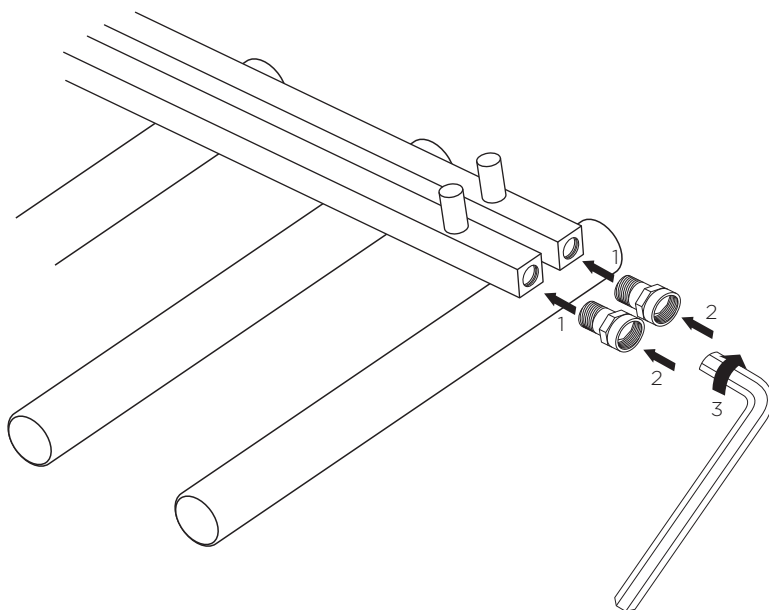

ACOVA CHIME

ACOVA

bg	Инструкция за монтаж
cs	Montážní návod
da	Monteringsvejledning
de	Montageanleitung
el	Οδηγίες τοποθέτησης
en	Assembly Instruction
es	Instrucciones de montaje
et	Montaažjuhend
fi	Asennusohje
fr	Instructions de montage
ga	Treoracha gléasta
hu	Szerelési utasítás
it	Istruzione di montaggio
lt	Montavimo instrukcija
lv	Montāžas instrukcija
mt	Istruzzjonijiet tal-immuntar
nl	Montageaanwijzing
pl	Instrukcja montażu
pt	Instruções de montagem
ro	Instrucțiuni de montaj
ru	Монтажная инструкция
sk	Návod na montáž
sl	Navodila za montažo
sv	Monteringsanvisning

A1

	H (mm)	H1 (mm)
CHI-100-050	1000	760
CHI-140-050	1380	1140
CHI-180-050	1760	1520

A2

	H (mm)	H1 (mm)
CHI-100-050	1000	760
CHI-140-050	1380	1140
CHI-180-050	1760	1520

A3

4x

A4

A5**A6**