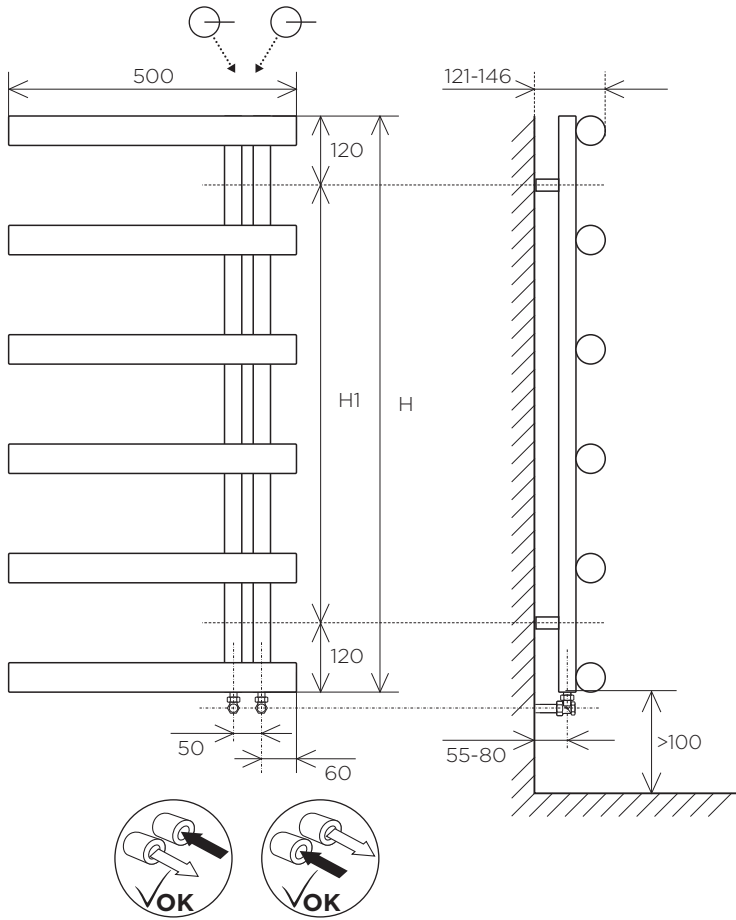

ACOVA CHIME

ACOVA

bg	Инструкция за монтаж
cs	Montážní návod
da	Monteringsvejledning
de	Montageanleitung
el	Οδηγίες τοποθέτησης
en	Assembly Instruction
es	Instrucciones de montaje
et	Montaažjuhend
fi	Asennusohje
fr	Instructions de montage
ga	Treoracha gléasta
hu	Szerelési utasítás
it	Istruzione di montaggio
lt	Montavimo instrukcija
lv	Montāžas instrukcija
mt	Istruzzjonijiet tal-immuntar
nl	Montageaanwijzing
pl	Instrukcja montażu
pt	Instruções de montagem
ro	Instrucțiuni de montaj
ru	Монтажная инструкция
sk	Návod na montáž
sl	Navodila za montažo
sv	Monteringsanvisning

A1

	H (mm)	H1 (mm)
CHI-100-050	1000	760
CHI-140-050	1380	1140
CHI-180-050	1760	1520

A2

	H (mm)	H1 (mm)
CHI-100-050	1000	760
CHI-140-050	1380	1140
CHI-180-050	1760	1520

A3

4x

A4

A5**A6**