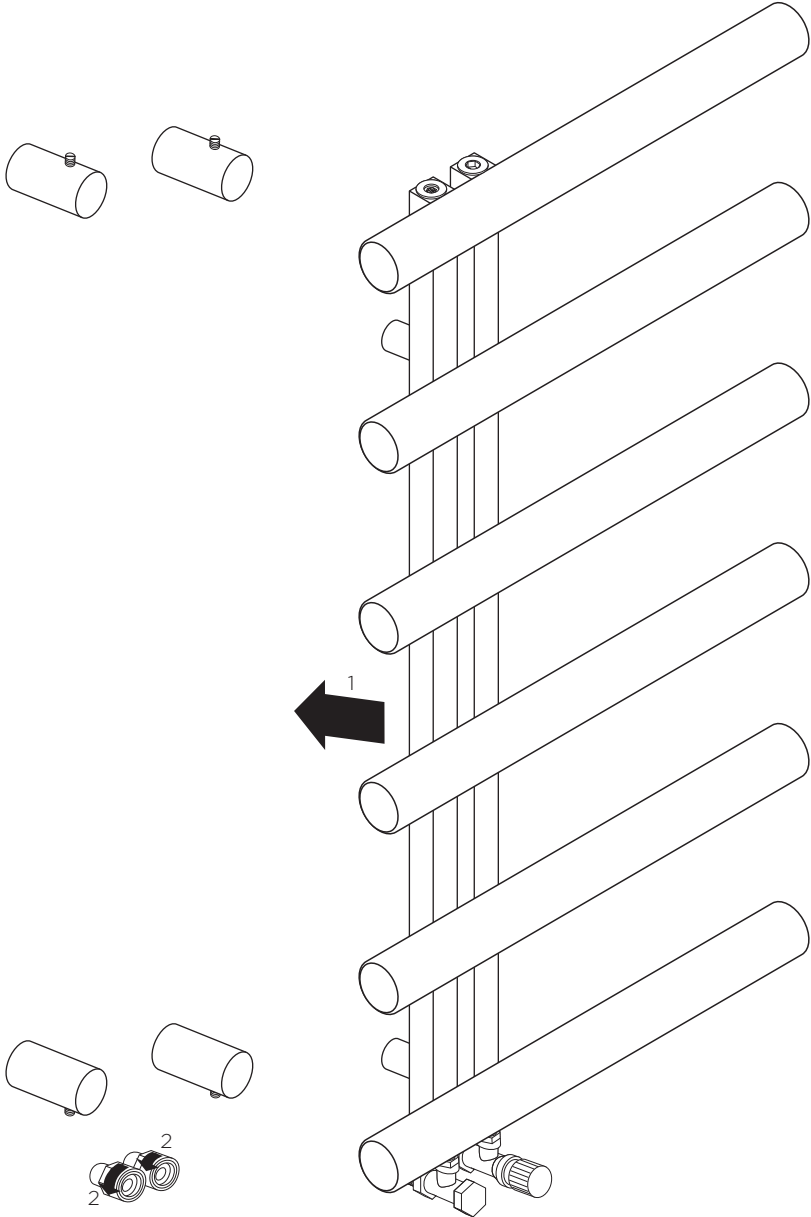

ACOVA CHIME

ACOVA

bg	Инструкция за монтаж
cs	Montážní návod
da	Monteringsvejledning
de	Montageanleitung
el	Οδηγίες τοποθέτησης
en	Assembly Instruction
es	Instrucciones de montaje
et	Montaažjuhend
fi	Asennusohje
fr	Instructions de montage
ga	Treoracha gléasta
hu	Szerelési utasítás
it	Istruzione di montaggio
lt	Montavimo instrukcija
lv	Montāžas instrukcija
mt	Istruzzjonijiet tal-immuntar
nl	Montageaanwijzing
pl	Instrukcja montażu
pt	Instruções de montagem
ro	Instrucțiuni de montaj
ru	Монтажная инструкция
sk	Návod na montáž
sl	Navodila za montažo
sv	Monteringsanvisning

A1

	H (mm)	H1 (mm)
CHI-100-050	1000	760
CHI-140-050	1380	1140
CHI-180-050	1760	1520

A2

	H (mm)	H1 (mm)
CHI-100-050	1000	760
CHI-140-050	1380	1140
CHI-180-050	1760	1520

A3

4x

A4

A5**A6**

A7

A8

A9

A10

A11

A12

A13

A14