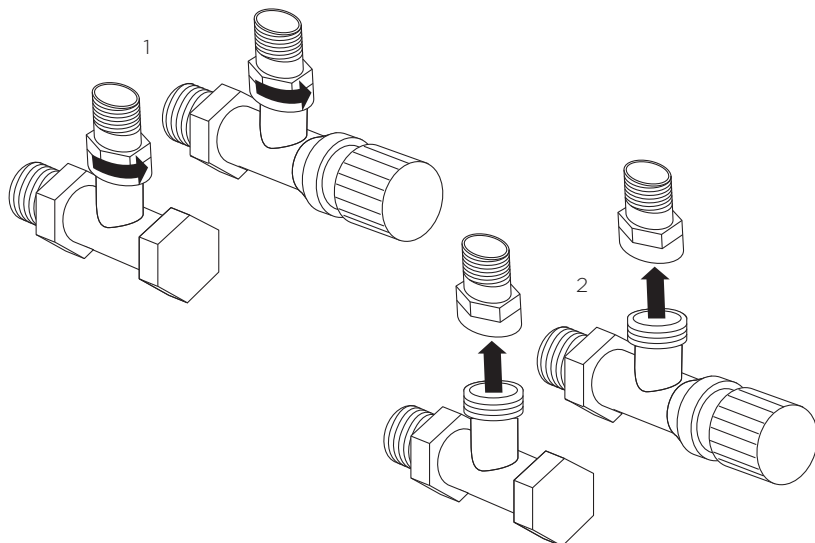

ACOVA CHIME

ACOVA

bg	Инструкция за монтаж
cs	Montážní návod
da	Monteringsvejledning
de	Montageanleitung
el	Οδηγίες τοποθέτησης
en	Assembly Instruction
es	Instrucciones de montaje
et	Montaažjuhend
fi	Asennusohje
fr	Instructions de montage
ga	Treoracha gléasta
hu	Szerelési utasítás
it	Istruzione di montaggio
lt	Montavimo instrukcija
lv	Montāžas instrukcija
mt	Istruzzjonijiet tal-immuntar
nl	Montageaanwijzing
pl	Instrukcja montażu
pt	Instruções de montagem
ro	Instrucțiuni de montaj
ru	Монтажная инструкция
sk	Návod na montáž
sl	Navodila za montažo
sv	Monteringsanvisning

A1

	H (mm)	H1 (mm)
CHI-100-050	1000	760
CHI-140-050	1380	1140
CHI-180-050	1760	1520

A2

	H (mm)	H1 (mm)
CHI-100-050	1000	760
CHI-140-050	1380	1140
CHI-180-050	1760	1520

A3

4x

A4

A5**A6**