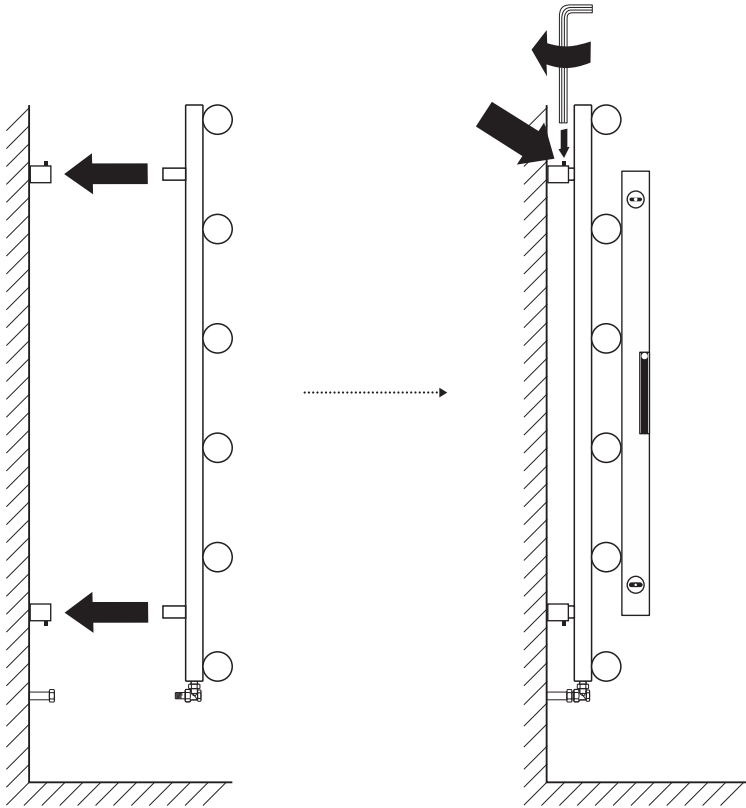

ACOVA CHIME

ACOVA

bg	Инструкция за монтаж
cs	Montážní návod
da	Monteringsvejledning
de	Montageanleitung
el	Οδηγίες τοποθέτησης
en	Assembly Instruction
es	Instrucciones de montaje
et	Montaažjuhend
fi	Asennusohje
fr	Instructions de montage
ga	Treoracha gléasta
hu	Szerelési utasítás
it	Istruzione di montaggio
lt	Montavimo instrukcija
lv	Montāžas instrukcija
mt	Istruzzjonijiet tal-immuntar
nl	Montageaanwijzing
pl	Instrukcja montażu
pt	Instruções de montagem
ro	Instrucțiuni de montaj
ru	Монтажная инструкция
sk	Návod na montáž
sl	Navodila za montažo
sv	Monteringsanvisning

A1

	H (mm)	H1 (mm)
CHI-100-050	1000	760
CHI-140-050	1380	1140
CHI-180-050	1760	1520

A2

	H (mm)	H1 (mm)
CHI-100-050	1000	760
CHI-140-050	1380	1140
CHI-180-050	1760	1520

A3

4x

A4

A5**A6**

A7

A8

A9

A10

A11

A12

A13

A14