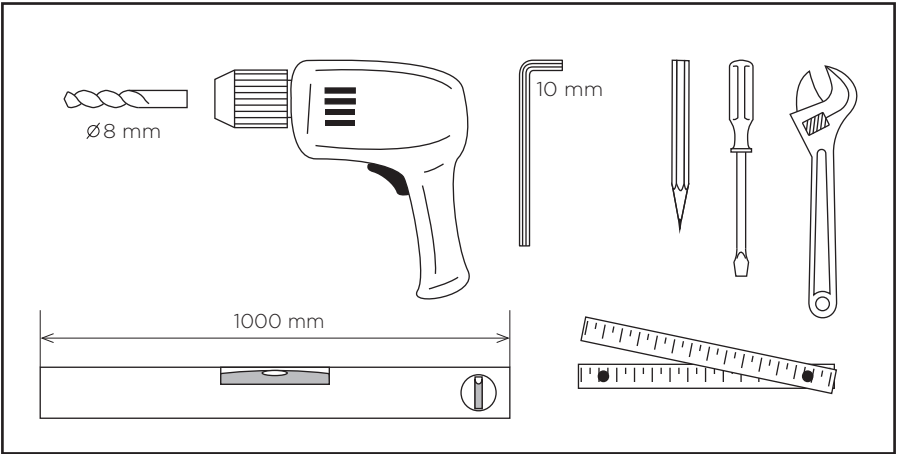

ACOVA CHIME

ACOVA

bg	Инструкция за монтаж
cs	Montážní návod
da	Monteringsvejledning
de	Montageanleitung
el	Οδηγίες τοποθέτησης
en	Assembly Instruction
es	Instrucciones de montaje
et	Montaažjuhend
fi	Asennusohje
fr	Instructions de montage
ga	Treoracha gléasta
hu	Szerelési utasítás
it	Istruzione di montaggio
lt	Montavimo instrukcija
lv	Montāžas instrukcija
mt	Istruzzjonijiet tal-immuntar
nl	Montageaanwijzing
pl	Instrukcja montażu
pt	Instruções de montagem
ro	Instrucțiuni de montaj
ru	Монтажная инструкция
sk	Návod na montáž
sl	Navodila za montažo
sv	Monteringsanvisning

A1

	H (mm)	H1 (mm)
CHI-100-050	1000	760
CHI-140-050	1380	1140
CHI-180-050	1760	1520

A2

	H (mm)	H1 (mm)
CHI-100-050	1000	760
CHI-140-050	1380	1140
CHI-180-050	1760	1520

A3

4x

A4

A5**A6**