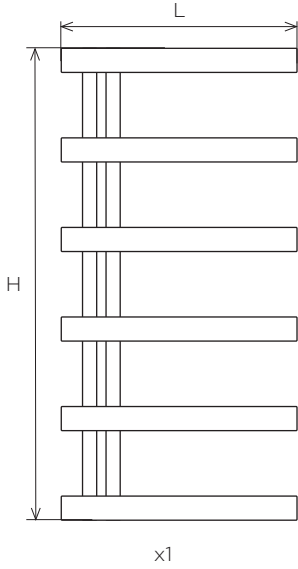

ACOVA CHIME

ACOVA

bg	Инструкция за монтаж
cs	Montážní návod
da	Monteringsvejledning
de	Montageanleitung
el	Οδηγίες τοποθέτησης
en	Assembly Instruction
es	Instrucciones de montaje
et	Montaažjuhend
fi	Asennusohje
fr	Instructions de montage
ga	Treoracha gléasta
hu	Szerelési utasítás
it	Istruzione di montaggio
lt	Montavimo instrukcija
lv	Montāžas instrukcija
mt	Istruzzjonijiet tal-immuntar
nl	Montageaanwijzing
pl	Instrukcja montażu
pt	Instruções de montagem
ro	Instrucțiuni de montaj
ru	Монтажная инструкция
sk	Návod na montáž
sl	Navodila za montažo
sv	Monteringsanvisning

A1

	H (mm)	H1 (mm)
CHI-100-050	1000	760
CHI-140-050	1380	1140
CHI-180-050	1760	1520

A2

	H (mm)	H1 (mm)
CHI-100-050	1000	760
CHI-140-050	1380	1140
CHI-180-050	1760	1520

A3

4x

A4

A5**A6**