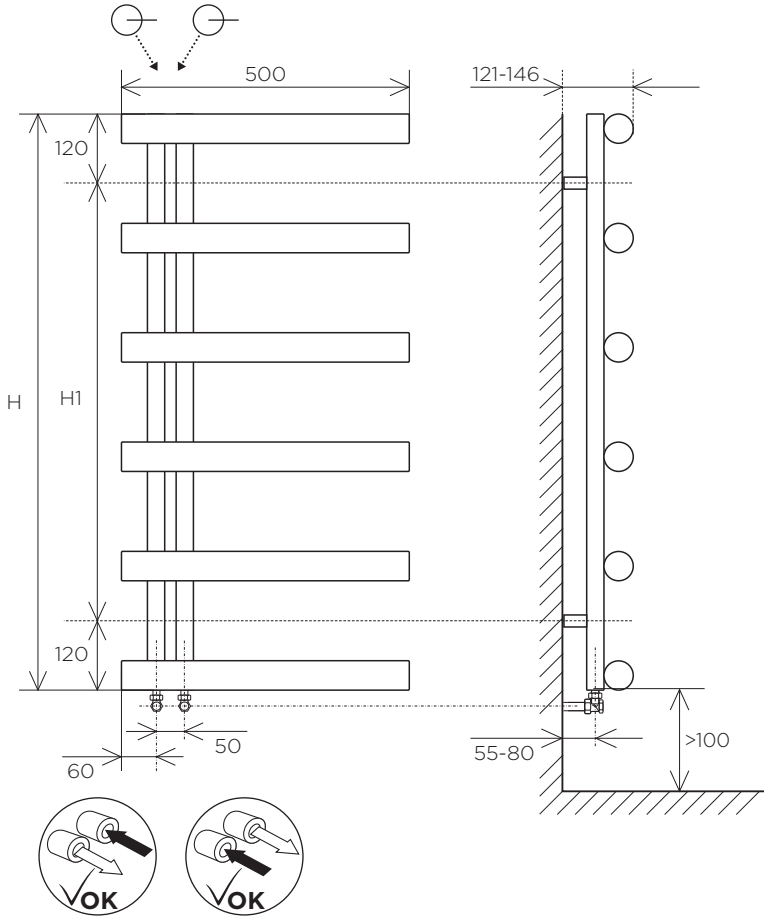

ACOVA CHIME

ACOVA

bg	Инструкция за монтаж
cs	Montážní návod
da	Monteringsvejledning
de	Montageanleitung
el	Οδηγίες τοποθέτησης
en	Assembly Instruction
es	Instrucciones de montaje
et	Montaažjuhend
fi	Asennusohje
fr	Instructions de montage
ga	Treoracha gléasta
hu	Szerelési utasítás
it	Istruzione di montaggio
lt	Montavimo instrukcija
lv	Montāžas instrukcija
mt	Istruzzjonijiet tal-immuntar
nl	Montageaanwijzing
pl	Instrukcja montażu
pt	Instruções de montagem
ro	Instrucțiuni de montaj
ru	Монтажная инструкция
sk	Návod na montáž
sl	Navodila za montažo
sv	Monteringsanvisning

A1

	H (mm)	H1 (mm)
CHI-100-050	1000	760
CHI-140-050	1380	1140
CHI-180-050	1760	1520

A2

	H (mm)	H1 (mm)
CHI-100-050	1000	760
CHI-140-050	1380	1140
CHI-180-050	1760	1520

A3

4x

A4

A5**A6**