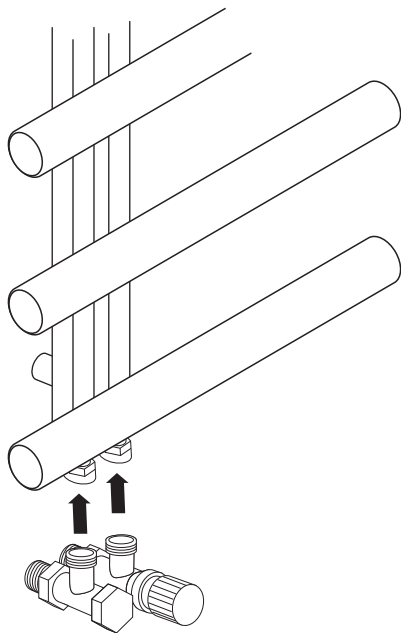

ACOVA CHIME

ACOVA

bg	Инструкция за монтаж
cs	Montážní návod
da	Monteringsvejledning
de	Montageanleitung
el	Οδηγίες τοποθέτησης
en	Assembly Instruction
es	Instrucciones de montaje
et	Montaažjuhend
fi	Asennusohje
fr	Instructions de montage
ga	Treoracha gléasta
hu	Szerelési utasítás
it	Istruzione di montaggio
lt	Montavimo instrukcija
lv	Montāžas instrukcija
mt	Istruzzjonijiet tal-immuntar
nl	Montageaanwijzing
pl	Instrukcja montażu
pt	Instruções de montagem
ro	Instrucțiuni de montaj
ru	Монтажная инструкция
sk	Návod na montáž
sl	Navodila za montažo
sv	Monteringsanvisning

A1

	H (mm)	H1 (mm)
CHI-100-050	1000	760
CHI-140-050	1380	1140
CHI-180-050	1760	1520

A2

	H (mm)	H1 (mm)
CHI-100-050	1000	760
CHI-140-050	1380	1140
CHI-180-050	1760	1520

A3

4x

A4

A5**A6**

A7

A8

A9

A10

A11

A12

A13

A14