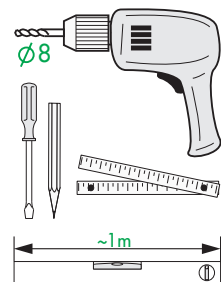

TYPE ALBAN-E

© Copyright by ZGI 01/01/2021

Option:

Thermostat d'ambiance 895570 RF-X3D.

Récepteur radiofréquence encastrable RF-X3D.

	L [mm]	H [mm]
TALR-020-050/F	500	1000
TALR-025-050/F	500	1380
TALR-030-050/F	500	1760