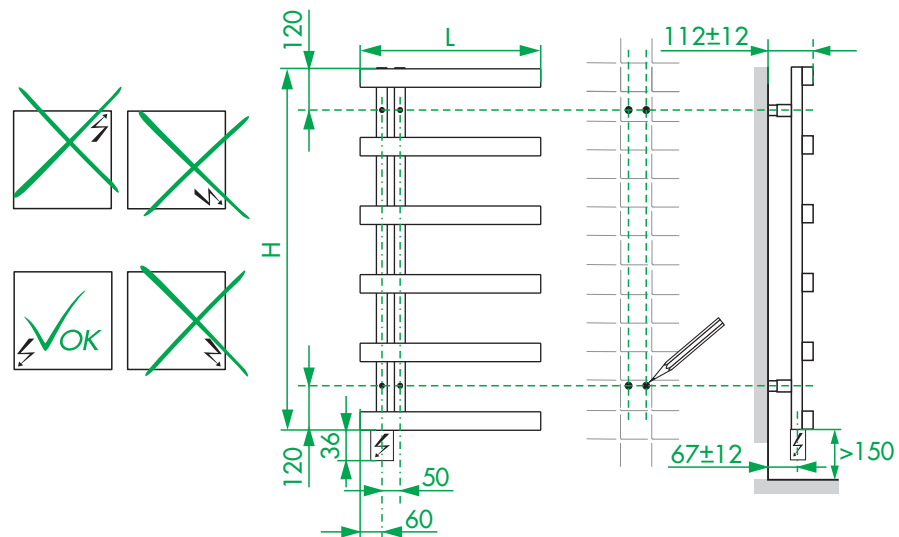

TYPE ALBAN-E

© Copyright by ZGI 01/01/2021

Option:

Thermostat d'ambiance 895570 RF-X3D.

Récepteur radiofréquence encastrable RF-X3D.

	L [mm]	H [mm]
TALR-020-050/F	500	1000
TALR-025-050/F	500	1380
TALR-030-050/F	500	1760