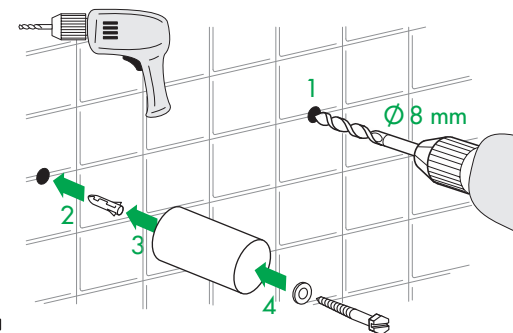

TYPE ALBAN-E

© Copyright by ZGI 01/01/2021

Option:

Thermostat d'ambiance 895570 RF-X3D.

Récepteur radiofréquence encastrable RF-X3D.

	L [mm]	H [mm]
TALR-020-050/F	500	1000
TALR-025-050/F	500	1380
TALR-030-050/F	500	1760