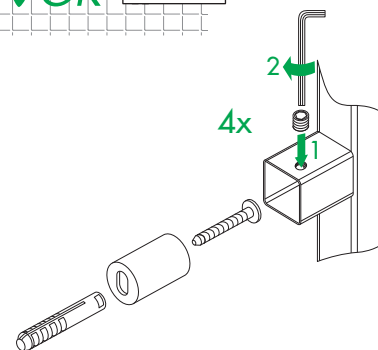

TYPE ALBAN-E

© Copyright by ZGI 01/01/2021

Option:

Thermostat d'ambiance 895570 RF-X3D.

Récepteur radiofréquence encastrable RF-X3D.

	L [mm]	H [mm]
TALR-020-050/F	500	1000
TALR-025-050/F	500	1380
TALR-030-050/F	500	1760