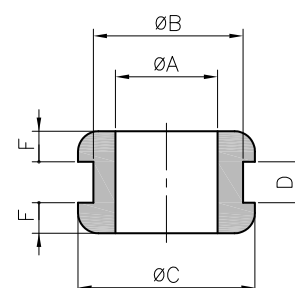

DK-DKF-DR-DKP PVC

Matière : PVC souple
Coloris : noir
Températures d'utilisation : -30 à +70°C
Dureté Shore A : 55 +/- 5
Résistance à la traction : 8 MPa
Allongement à la rupture : > 250 %
Rigidité diélectrique : > 20 kV/mm
Tenue au feu : HB UL94

• Passe-fils DK avec trou traversant