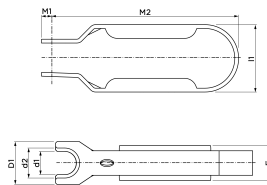

VSH Tectite Pince de démontage 14

Le VSH Tectite Classic DT est une pince de démontage. ; En utilisant VSH Tectite, vous utilisez un raccord instantané avec une technologie unique mondialement reconnue. VSH Tectite fournit une tuyauterie adaptée aux applications domestiques et commerciales légères.

- démontable
- aucun source de chaleur requise
- isolation rapide
- fourni avec toutes les homologations applicables

4752233
Type DT

CARACTÉRISTIQUES DU PRODUIT

Type d'accessoires	Outils de démontage
Matière	Acier inoxydable
Accessory	✓
Spare part	✗