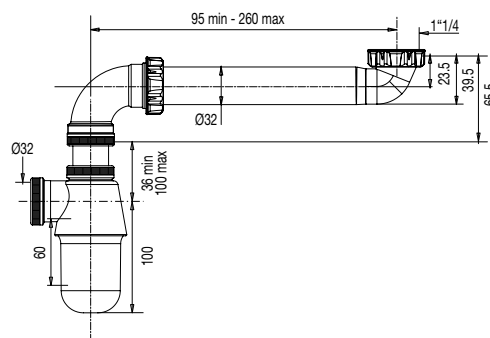

Réf.: 608900 000 00

Finition : Chromé

Emb. : Sachet

Ean : 3364549277987