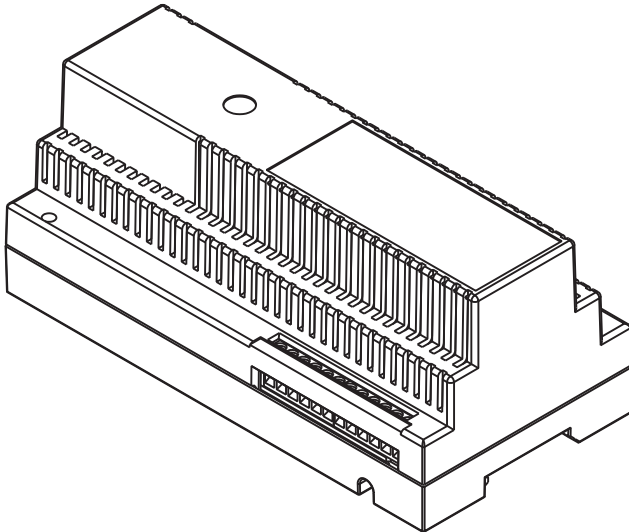

**INTERFACCIA PER POSTI ESTERNI
CALL MODULE INTERFACE
INTERFACE POUR POSTES EXTERNES
INTERFAZ PARA MICROALTAVOCES
SCHNITTSTELLE FÜR AUSSENSTELLEN**

Sch./Ref. 1083/75

FRANÇAIS

L'interface pour postes externes Réf. 1083/75 a été projetée exprès pour le système 2Voice; elle est utilisée pour le raccordement d'1 jusqu'à 4 postes d'appels principaux (IN0 ÷ IN3) et dispose de 4 lignes de sortie (LINE1 ÷ LINE4) qui doivent être raccordées avec les colonnes.

L'interface pour postes externes demande toujours la présence de 2 alimentations 1083/20, une pour les postes d'appels et une pour les lignes de sortie.

Pour les configurations possibles du système, se référer aux informations présentes dans le manuel du système livré avec l'alimentation Réf. 1083/20.

INSTALLATION

L'interface pour postes externes peut être installée dans un tableau électrique sur une barre DIN (elle occupe la place de 10 modules de 18mm) ou en saillie avec des chevilles qui ne sont pas livrées avec le produit. Les borniers sont accessible avec le tableau électrique ouvert.