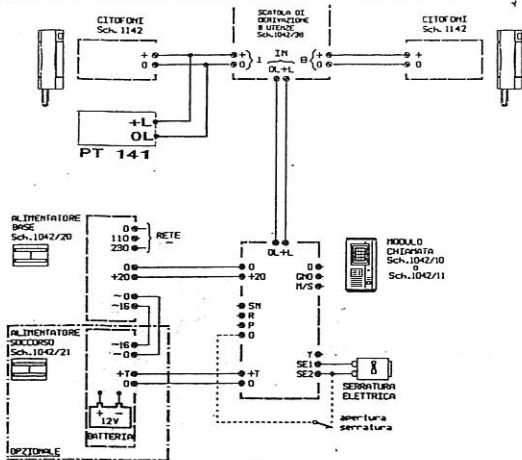

# Soneria supplementare per sistemi

citofonici EASY2WIRE Sch./Ref. PT 141

# Soneria supplementare per sistemi

videocitofonici EASY2WIRE Sch./Ref. PT 141