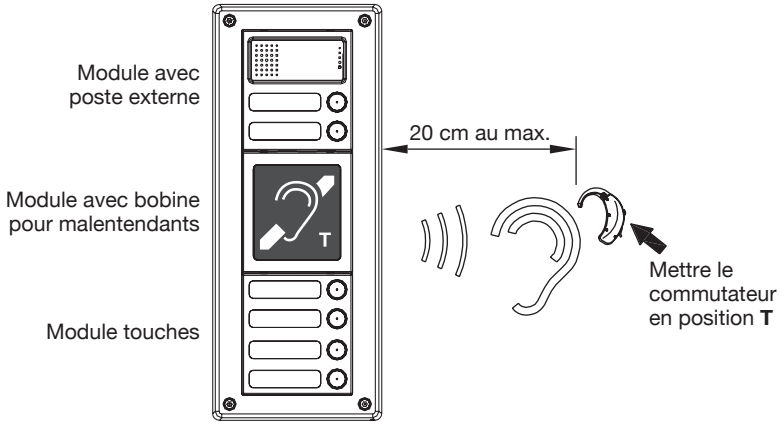

MODULO CON BOBINA PER AUDIOLESI
HEARING IMPAIRED PEOPLE MODULE
MODULE AVEC BOBINE POUR MALENTENDANTS
MÓDULO CON BOBINA PARA PERSONAS CON PROBLEMA DE
OÍDO
MODUL MIT SPULE FÜR HÖRBEHINDERTE

Sch./Ref. 1158/48

FRANÇAIS

Le module avec bobine ILA (Induction Loop Antenna) Réf.1158/48 est un module qui permet aux malentendants d'écouter une conversation sonore sur le poste externe avec leur appareil auditif. Cet appareil auditif doit être muni d'une interface magnétique de type « T ».