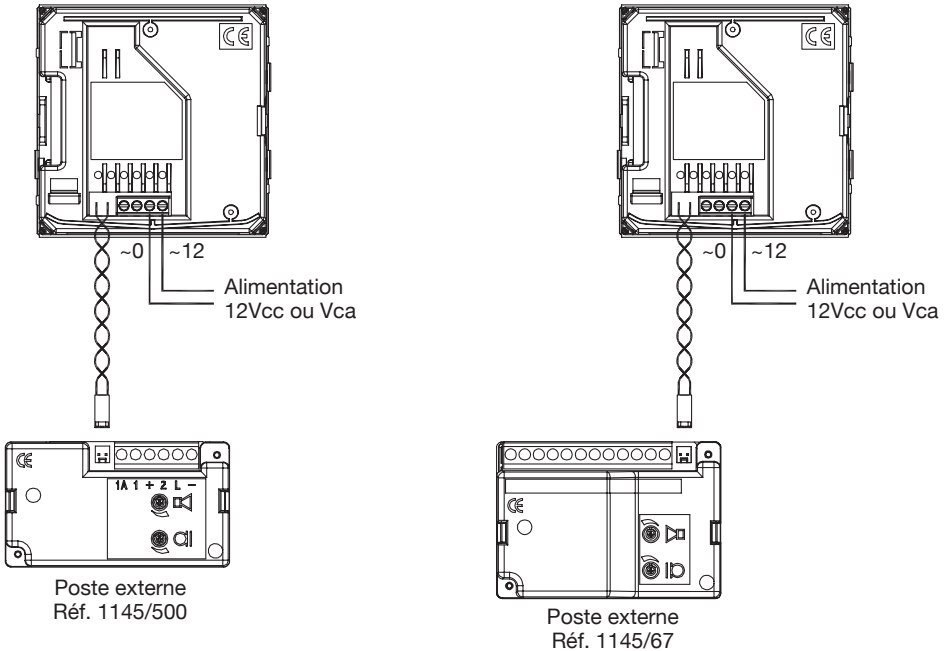

MODULO CON BOBINA PER AUDIOLESI
HEARING IMPAIRED PEOPLE MODULE
MODULE AVEC BOBINE POUR MALENTENDANTS
MÓDULO CON BOBINA PARA PERSONAS CON PROBLEMA DE
OÍDO
MODUL MIT SPULE FÜR HÖRBEHINDERTE

Sch./Ref. 1158/48

FRANÇAIS

Le module avec bobine ILA (Induction Loop Antenna) Réf.1158/48 est un module qui permet aux malentendants d'écouter une conversation sonore sur le poste externe avec leur appareil auditif. Cet appareil auditif doit être muni d'une interface magnétique de type « T ».

INSTALLATION

~0 ~12
Alimentation
12Vcc ou Vca

Aux bornes ILA
des modules
2Voice ou Ipervice ~12 Alimentation
12Vcc ou Vca
~0

Poste externe
Réf.1072/8

Réf.1158/48

~12 Alimentation
12Vcc ou Vca
~0

Poste externe
Réf.1083/65

Adaptateur pour
connecter ILA

 Le câble et l'adaptateur
pour la connexion au
module Réf.1158/48 sont
fournis.

DESCRIPTION DES BORNES

ILA ILA couple de bornes à raccorder aux bornes ILA des postes d'appel numériques