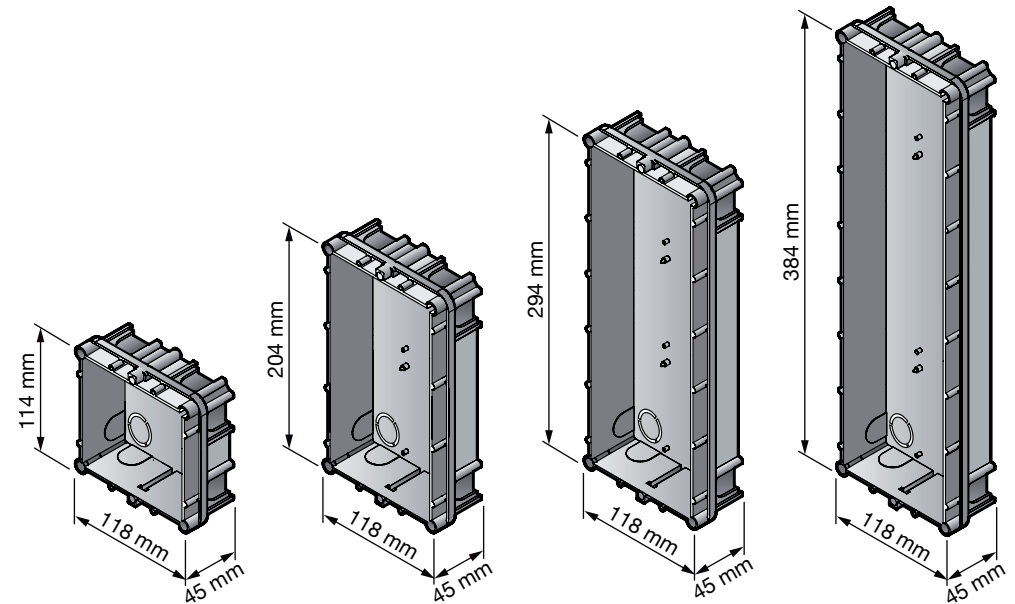

urmet

Sinthesi

**Mod.
1145**

DS 1145-001B

LBT 7301

**SCATOLE INCASSO
EMBEDDING BOXES
BOÎTIERS À ENCASTRER
CAJAS PARA EMPOTRAR
EINBAUGEHÄUSE**

DS 1145-001B

urmet