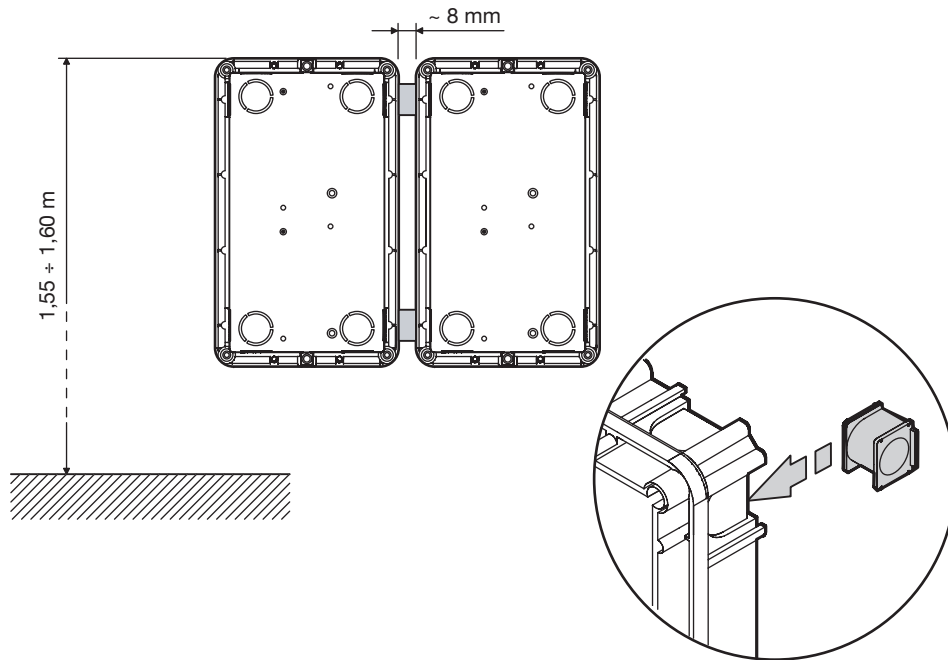

urmet

Sinthesi

**Mod.
1145**

DS 1145-001B

LBT 7301

**SCATOLE INCASSO
EMBEDDING BOXES
BOÎTIERS À ENCASTRER
CAJAS PARA EMPOTRAR
EINBAUGEHÄUSE**

DS 1145-001B

urmet