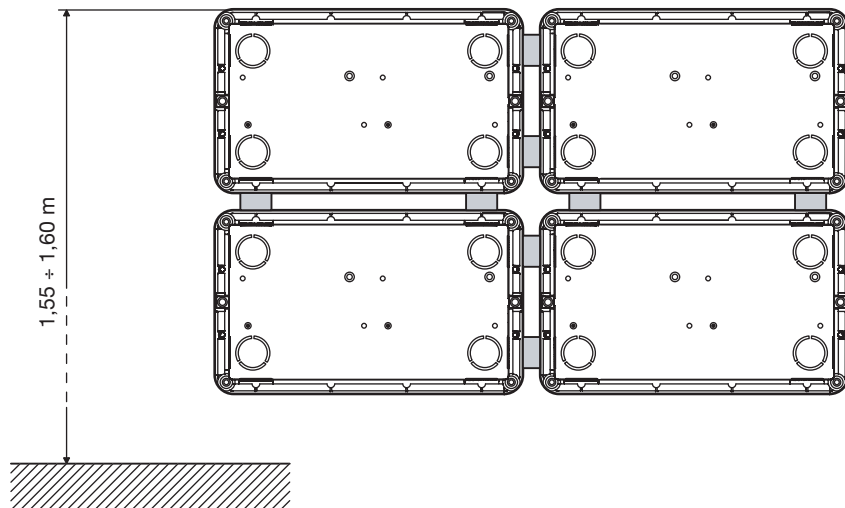

urmet

Sinthesi

**Mod.
1145**

DS 1145-001B

LBT 7301

**SCATOLE INCASSO
EMBEDDING BOXES
BOÎTIERS À ENCASTRER
CAJAS PARA EMPOTRAR
EINBAUGEHÄUSE**

DS 1145-001B

urmet