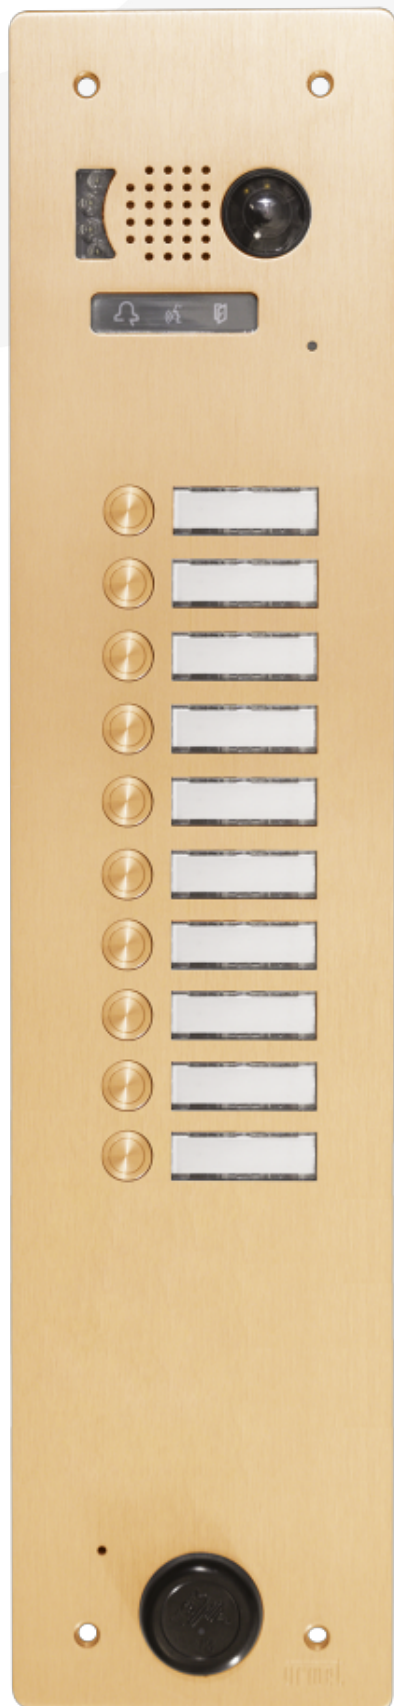

Plaque de rue vidéo 1 rangée de 10 touches Champagne

V83/110CH

Pour système 2 Voice

Plaque de rue vidéo 1 rangée de 10 touches

- Façade en aluminium anodisé champagne 6 mm d'épaisseur, avec caméra couleur grand angle 140°, bloc audio et signalisation lumineuse par leds.
- Fermeture par vis 2 trous (outil fourni).
- Porte-étiquette en polycarbonate démontable par l'avant, à l'aide d'un outil spécial fourni, afin de faciliter le changement de noms.
- Touche d'appel en aluminium, coloris assorti à la façade.
- Perçage Ø 25 mm pour tête Vigik ou canon PTT.
- Equipée de l'éclairage 3 couleurs, intensité réglable.
- Boîtier d'encastrement en tôle d'acier galvanisé traité anti-corrosion.
- IP53 / IK08.
- Sur demande, la façade peut-être anodisée champagne, or ou bronze.

Pièces Détachées

- Fenêtre de porte-étiquette réf. : RC39
- Porte-étiquette complet, sans touche, réf. : RC40C2
- Lot de 6 vis à 2 trous + 1 outil réf. : 20508/4

Accessoires

- Canon PTT réf. : T25/CH
- Lot de 10 étiquettes bristol réf. : RC38C
- Obturateur réf. : OBT83

Caractéristiques

Couleur : CHAMPAGNE

Finition : Aluminium

Poids : 2,1kg

Façade en mm (HxLxP) : 546 x 123 x 6 mm

Encastrement en mm (HxLxP) : 533 x 92 x 57 mm

IF YOU LOVE YOUR BUILDING