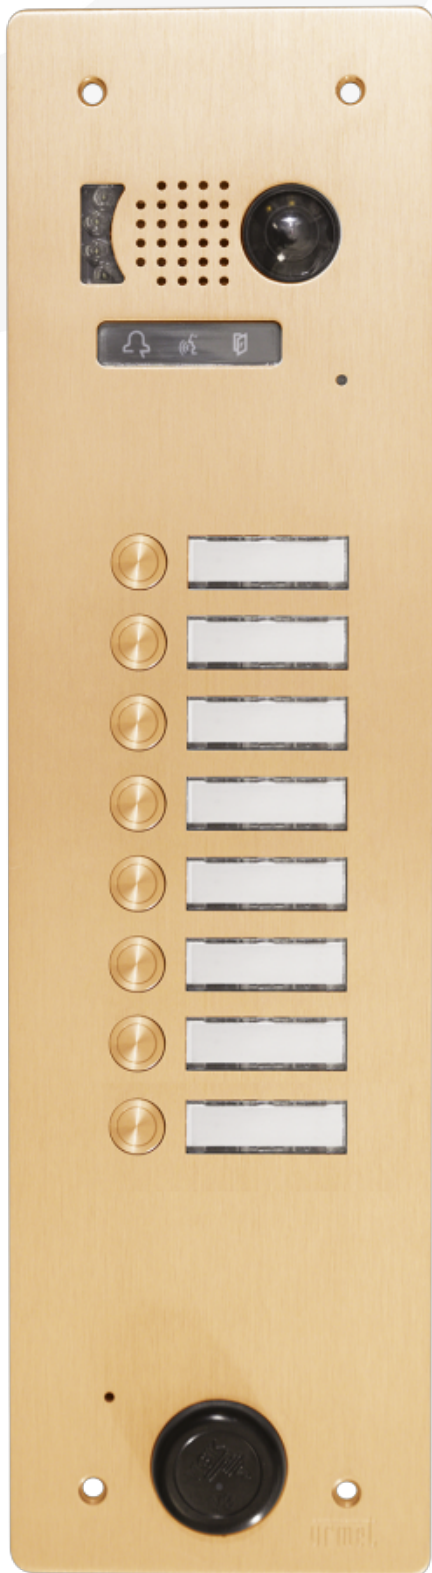

## Plaque de rue vidéo 1 rangée 8 touches champagne

#### plaque à boutons en aluminium vidéo 1 rangée 8 touches lecteur T25

Façade en aluminium anodisé champagne 6 mm d'épaisseur  
caméra couleur grand angle 140°

bloc audio et signalisation lumineuse par leds

Fermeture par vis 2 trous (outil fourni)

Porte-étiquette en polycarbonate démontable par l'avant, à l'aide d'un outil spécial fourni, afin de faciliter le changement de noms.

Touche d'appel en aluminium, coloris assorti à la façade

Perçage Ø 25 mm pour tête Vigik ou canon PTT

Équipée de l'éclairage 3 couleurs, intensité réglable.

Boîtier d'encastrement en tôle d'acier galvanisé traité anti-corrosion

Sur demande, la façade peut-être anodisée champagne, or ou bronze