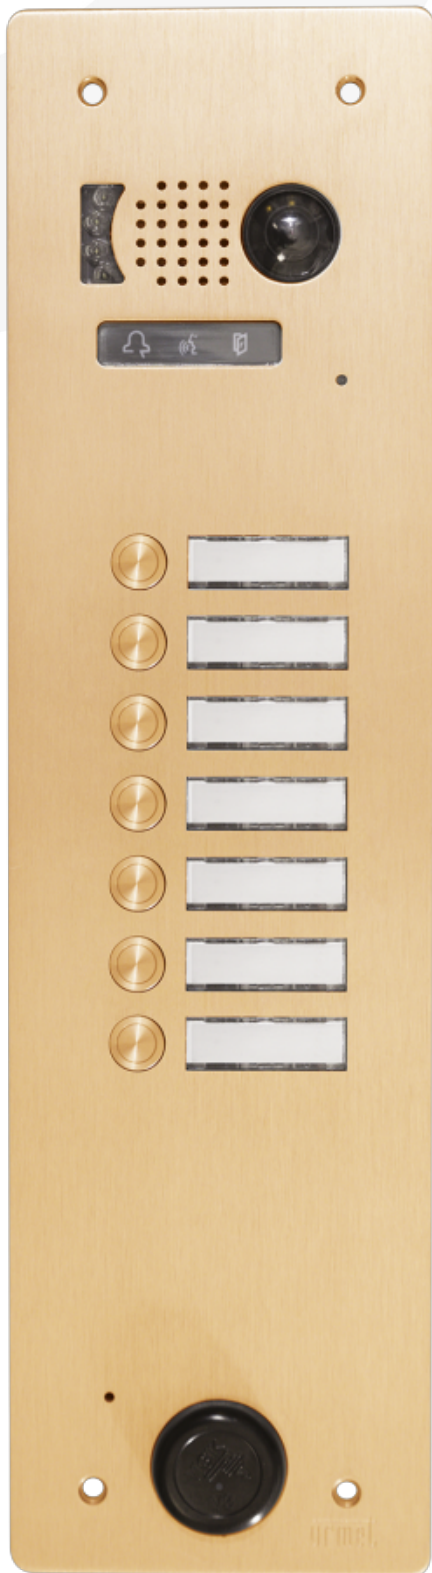

## Plaque de rue vidéo 1 rangée 7 touches champagne

#### plaque à boutons en aluminium vidéo 1 rangée 7 touches lecteur T25

Façade en aluminium anodisé champagne 6 mm d'épaisseur  
caméra couleur grand angle 140°

bloc audio et signalisation lumineuse par leds

Fermeture par vis 2 trous (outil fourni)

Porte-étiquette en polycarbonate démontable par l'avant, à l'aide d'un outil spécial fourni, afin de faciliter le changement de noms.

Touche d'appel en aluminium, coloris assorti à la façade

Perçage Ø 25 mm pour tête Vigik ou canon PTT

Équipée de l'éclairage 3 couleurs, intensité réglable.

Boîtier d'encastrement en tôle d'acier galvanisé traité anti-corrosion

Sur demande, la façade peut-être anodisée champagne, or ou bronze