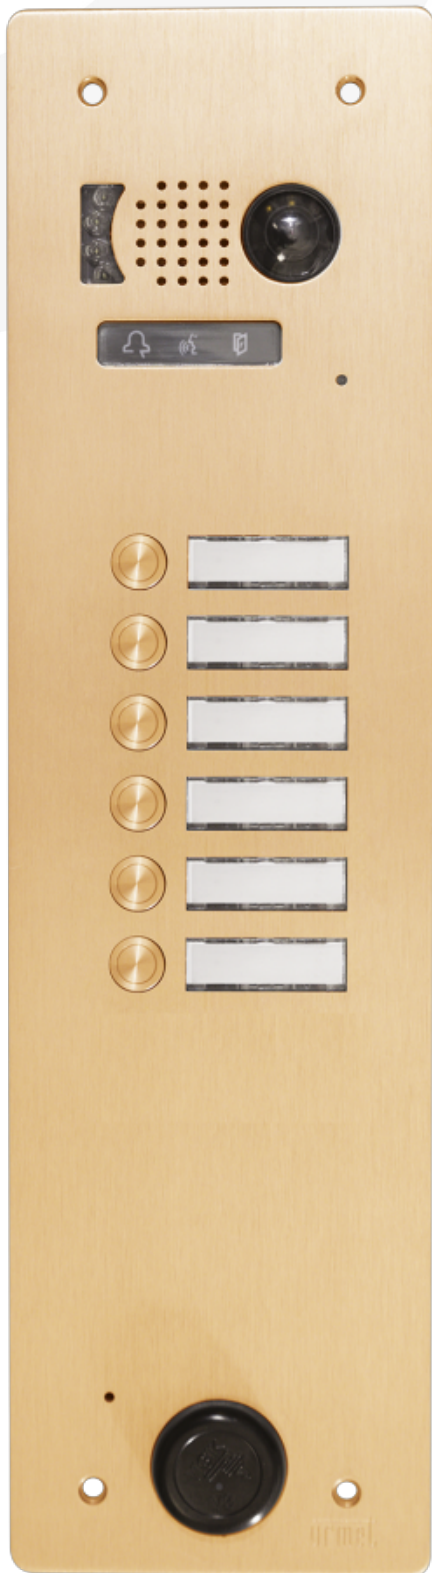

Plaque de rue vidéo 1 rangée 6 touches champagne

V83/106CH

Pour système 2 Voice

plaque à boutons en aluminium vidéo 1 rangée 6 touches lecteur T25

Façade en aluminium anodisé champagne 6 mm d'épaisseur
caméra couleur grand angle 140°

bloc audio et signalisation lumineuse par leds

Fermeture par vis 2 trous (outil fourni)

Porte-étiquette en polycarbonate démontable par l'avant, à l'aide d'un outil spécial fourni, afin de faciliter le changement de noms.

Touche d'appel en aluminium, coloris assorti à la façade

Perçage Ø 25 mm pour tête Vigik ou canon PTT

Équipée de l'éclairage 3 couleurs, intensité réglable.

Boîtier d'encastrement en tôle d'acier galvanisé traité anti-corrosion

Sur demande, la façade peut-être anodisée champagne, or ou bronze

Pièces Détachées

Fenêtre de porte-étiquette réf. : RC39

Porte-étiquette complet, sans touche, réf. : RC40C

Lot de 6 vis à 2 trous + 1 outil réf. : 20508/4