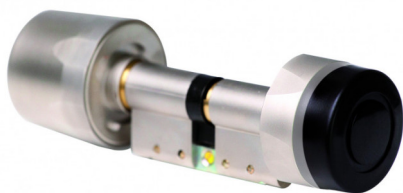

# Cylindre VIKY Lecture/Ecriture avec profil européen 30Bx40

## CYLLE34

PI: 30mm x PE: 40mm

Cylindre mécatronique VIKY L/E sans fil

### Caractéristiques techniques

Numéro d'identification unique

- Profil Européen- *Réutilisation du perçage existant*
- Capacité : 60 000 manoeuvres sur 2 ans
- Alimentation : pile lithium 3V format CR123A (fournie avec le cylindre) - marques recommandées (GP, DURACELL, JAUCH)

### Caractéristiques

**Dimension** : Partie intérieure: 30 mm, Partie extérieure: 40 mm

**Matériaux** : Pièces en laiton et acier Inox, finition nickelée ou laiton poli, Capot antenne en polycarbonate

Contrôle d'accès