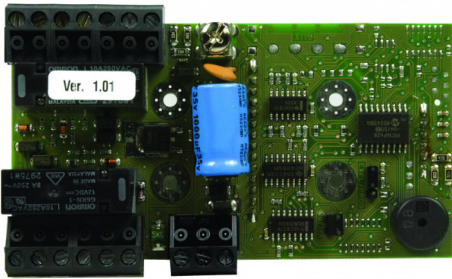

Carte électronique seule pour claviers CE20 et CCL

CE20

Une carte électronique unique pour l'ensemble des claviers codés encastrés

Carte électronique seule pour claviers CE20 et CCL

- Carte 22 codes - 2 relais pour séries CE20 et CCL

Patrimoine

Petit collectif - Moyen collectif

Caractéristiques

Poids : 0,15kg
