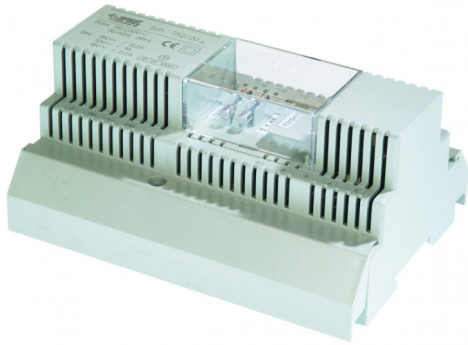

Alimentation pour système MAINS LIBRES DUO postes série 752

752/20

Alimentation pour système MAINS LIBRES DUO postes série 752

Générateur d'appel électronique incorporé. Montage sur rail DIN 9 modules ou mural.

- Alimentation : 110/230 Vca - 50/60 Hz - Puissance : 28 VA
- Secondaires : 12 Vca = 1 A - 18 Vca = 0,2 A
- Dimensions : (L x H x P) : 162 x 108 x 75 mm

Dimensions

(L x H x P) : 260 x 190 x 100 mm.

Caractéristiques

Poids : 1,27kg
