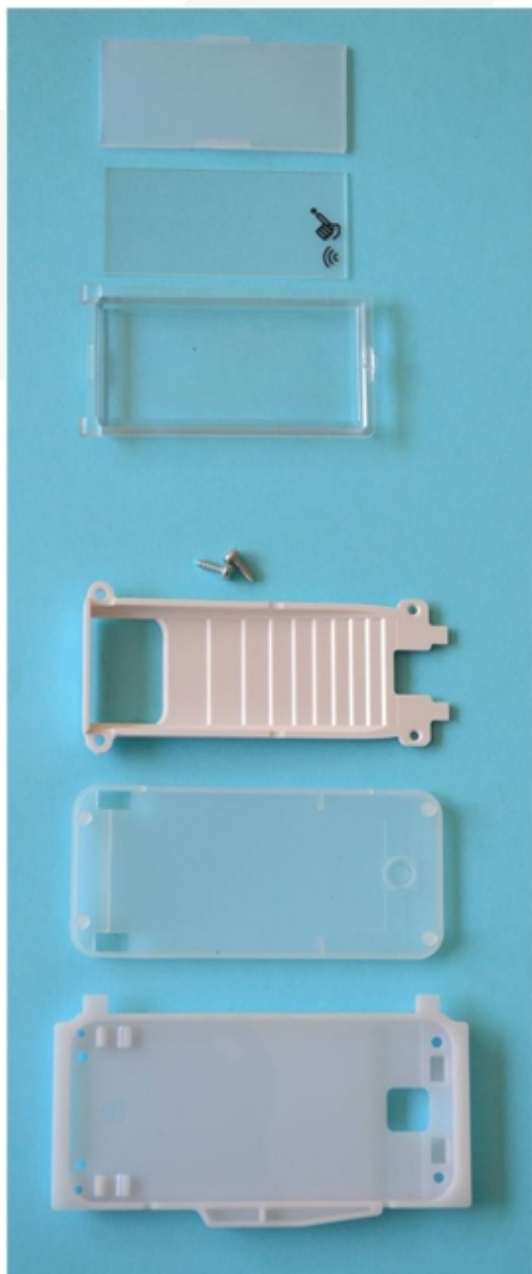

Porte-étiquette 1 sens pour plaque MIKRA

17220730

Porte-étiquette complet 1 sens kit note

Porte-étiquette 1 sens pour plaque MIKRA

- Ensemble porte-étiquette complet pour plaque Mikra.
- Touche d'appel 1 sens
- Compatible avec toutes les versions de plaque Mikra kit note