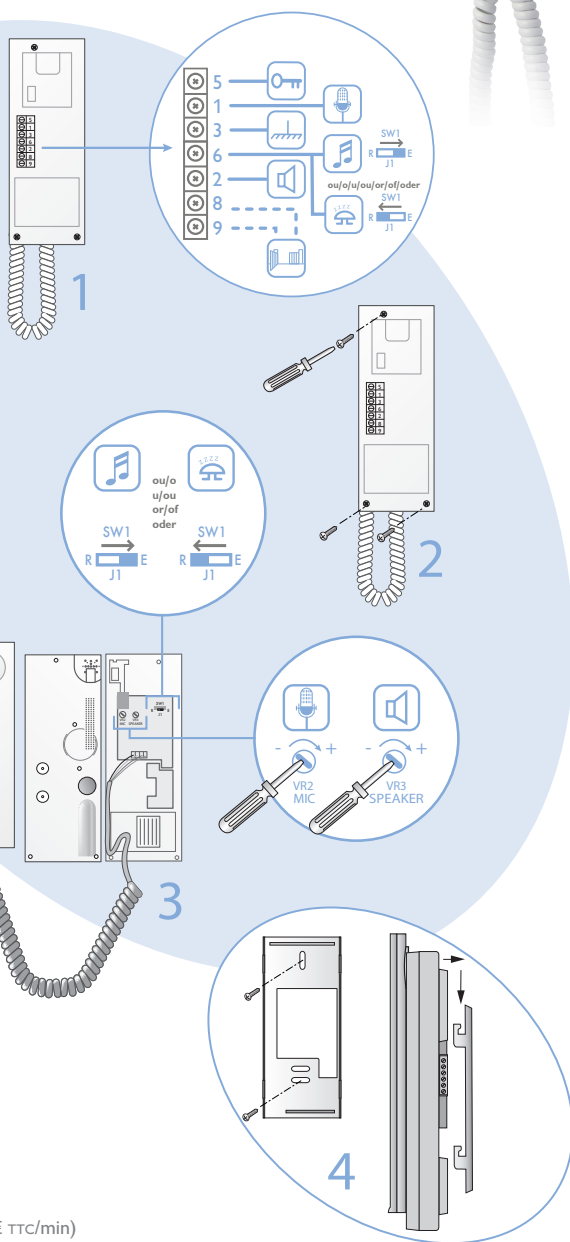

UNY

Combiné "Universel"
 Cornetta universale
 Teléfono "Universal"
 Telefone "Universal"
 "Universal" handset
 "Algemene" hoorn
 "Universal" - Handgerät

■ Raccorder uniquement les bornes utilisées sur le combiné principal

■ Collegare soltanto i terminali utilizzati sulla cornetta principale

■ Conectar solamente los terminales utilizados en puesto principal

■ Ligar unicamente os terminais utilizados em posto principal

■ Connect only the terminals used in the main handset

■ Sluit alleen de gebruikte bevestigingsklemmen aan op de hoofdbinnenpost

■ Nur die Klemmen am Hauptgerät anschließen

Extel
 20, 25, 1510,
 2522, 3750,
 70001, 70002,
 80001 ...

- **France : Hotline :**
0 892 350 069 (0,337€ TTC/min)
- **Italia : Assistenza Tecnica :** +39 02 96488273
assistenza@cfi-extel.com
- **España : Asistencia técnica :** 902 109 819
sat-hotline@cfi-extel.com
- **Portugal : Serviço de apoio ao cliente :**
707 201 138

Installation sur 5 fils
 Impianto su 5 fili
 Instalación sobre 5 cables
 Instalação dos 5 fios
 Installation on 5 wires
 Installatie op 5 draden
 Einrichtung auf 5 Drähte

F - IT - ES - PT
 GB - NL - D

Découvrez nos produits sur : www.cfi-extel.com,