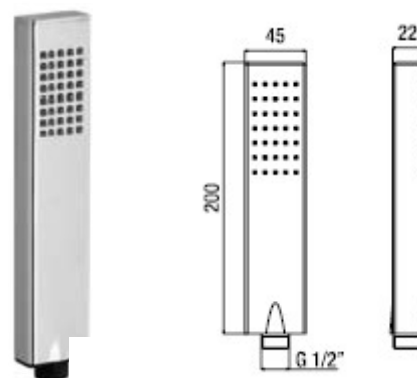

✗ DOUCHETTE SYSTÈME AIR

- ◆ ABS
- ◆ Ø 100MM
- ◆ ANTI-CALCAIRE PICOTS SOUPLES
- ◆ 1 JET

AGH202DO

GENCOD : 3 53383 003877 9

✗ DOUCHETTE CARREE METAL

- ◆ METAL
- ◆ ANTI-CALCAIRE
- ◆ 1 JET

AGH203DO métal

GENCOD : 3 52383 010574 7

✗ DOUCHETTE CARREE ABS

- ◆ ABS
- ◆ ANTI-CALCAIRE
- ◆ 1 JET

UDE203DO chromée

GENCOD : 3 52383 004693 4

DC037NE noire

GENCOD : 3 52383 008542 1

✗ GARANTIE 5 ans

✗ CONDITIONNEMENT boîte kraft THEWA