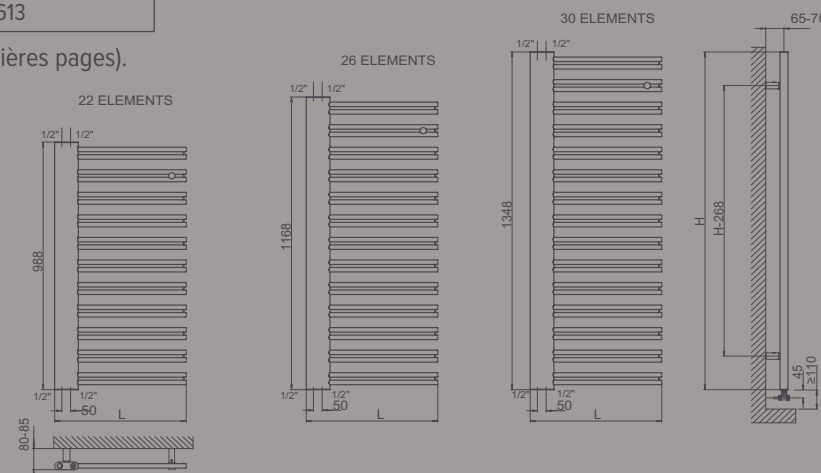

Cona / Conaripe, source d'eau chaude - Chili

Réversible	Fonctionnement	Pression maximale de service	Température maximale de service	Connexions
Oui	Eau chaude	5 bar	110 °C	2 x F 1/2" et 2 x F 1/2" pour le purgeur

Matériel :

Collecteur vertical en acier vernis 90x30 mm.
Corps radiants horizontaux en acier diam. 18 mm.

Fixation :

Consoles, purgeur, clé hexagonale, vis et chevrons pour parois en dur, instructions de montage fournies. Le kit est conforme à la norme VDI 6036 - classe 4.

Emballage :

Le radiateur est protégé par un carton et un film plastique.
Le tout est entièrement recyclable. Notice d'instruction incluse.

Traitement de surface :

Peinture époxy-polyester écologique (processus certifié selon DIN 55900-1,-2).
Rendements thermiques certifiés auprès de laboratoires agréés selon la norme EN442.

Teintes :

Radiateur et accessoires : couleur standard Blanc RAL 9016 R02.
Pour radiateurs et accessoires d'autres couleurs surcoût de 30 %.

Série Cona

CODE RAL 9016 R02	CODE couleur nuancier ⁽¹⁾	Hauteur (mm)	Largeur L (mm)	Entraxe l (mm)	Poids à vide (kg)	Surface (m²)	Capacité (Lt)	Puissance thermique EN 442 Δt = 50 °C (75/65/20 °C) Watt
CONA988R02	ajouter au code blanc la lettre C + réf. couleur	988	500	50	16,4	0,8	3,8	465
CONA1168R02		1168	500	50	19,4	0,9	4,4	557
CONA1348R02		1348	500	50	22,4	1,0	5,1	613

⁽¹⁾ Code CONAxxxx à compléter par la lettre C + le code couleur alphanumérique (1 lettre 2 chiffres – cf. nuancier en dernières pages).

Kits de raccordement en OPTION

Robinet élégants équerre, entraxe 50 mm, poignée à droite ou à gauche, avec tête thermostatique.

	CODE RAL 9016 R02 ⁽²⁾	CODE couleur nuancier ⁽¹⁾	Type raccordement	Ø Raccordement
	KIRCGMC	ajouter au code blanc la lettre C + réf. couleur	PER	16
	KIRCDMC		PER	16
	KIRCDC		CUIVRE	12 / 14 / 16
	KIRCGC		CUIVRE	12 / 14 / 16