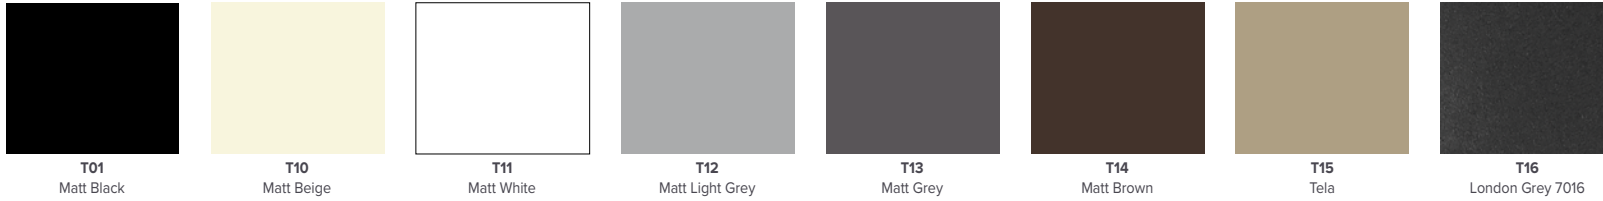

**RAL 1004 - R06**  
Gold

**H04**  
Ice

**H42**  
Blue Grotto

**H09**  
Lake

**RAL 5015 - R11**  
Blue Sky

**RAL 5017 - R18**  
Overseas Blue

**RAL 5022 - R19**  
Blue Night

**RAL 9005 - R13**  
Jet Black

**S13**  
Rosa Sussurrato

**RAL 6019 - R26**  
Weissgrün

**H30**  
Green Apple

**RAL 6002 - R20**  
Green Leaf

**RAL 8017 - R09**  
Dark Brown

**S17**  
Bahama Beige

**H08**  
Dove

**H56**  
Lavic Stone

**S07**  
Graphite

**RAL 7030 - R22**  
Stone Grey

**S02**  
Manhattan

**RAL 7001 - R21**  
Silver Grey

**R27**  
Metal Grey

**MATT**

T01 Matt Black    T10 Matt Beige    T11 Matt White    T12 Matt Light Grey    T13 Matt Grey    T14 Matt Brown    T15 Tela    T16 London Grey 7016

**WAVY**

W01 Notturmo    W02 Carbon    W03 Dolomite    W05 Snowflake    R31 Ivory

**MELANGE**

M01 Gold Black    M02 Black Brown    M04 Black Silver 2    M06 Gold White

**SPECIAL FINISHING**

F06 Metal Rough Black    F15 Metal Sparkling Black    F04 Graphite Grey    F03 Metal Anthracite    F09 Graphite Light Grey    F07 Silver Effect    F20 Milky    F18 Platinum    F22 Classic Gold