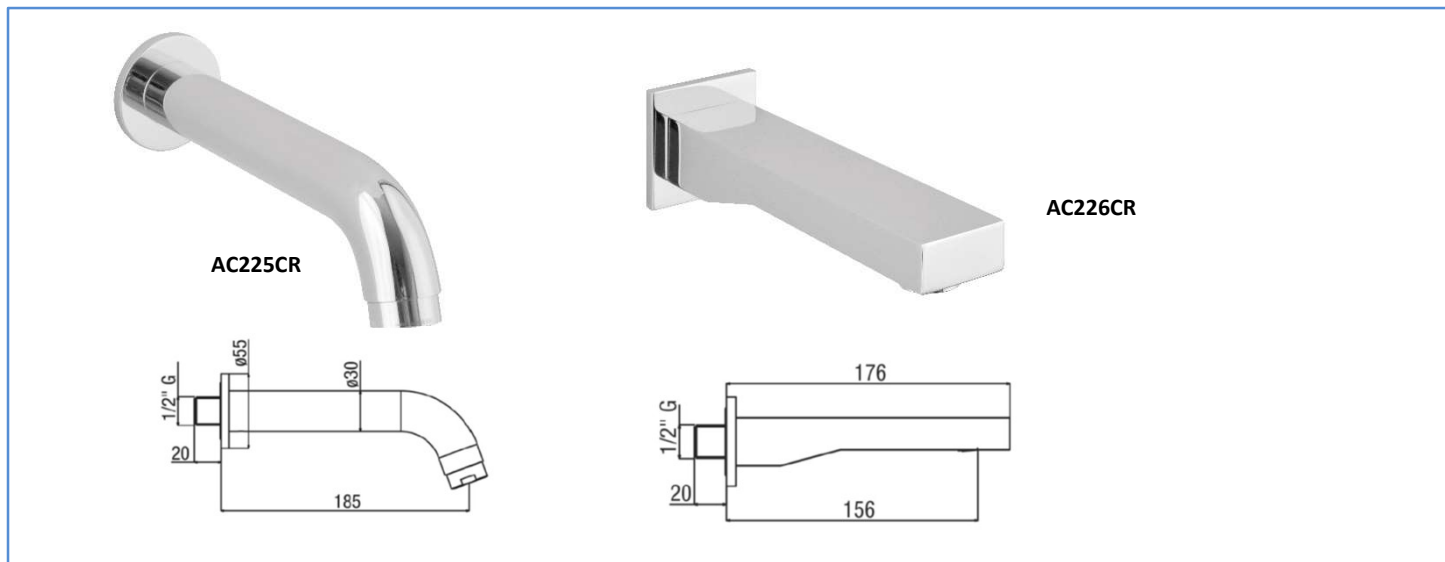

famille	HYDROTHERAPIE
type	BEC BAIGNOIRE
série	UDEN
code	AC225CR / AC226CR

TheWa[®]
PROFESSIONAL
by **thermador**

AC225CR	Bec baignoire pour encastré ROND (type BU)	AC226CR	Bec baignoire pour encastré CARRE (type UNA)
couleur	chromé	couleur	chromé/noir
matière	laiton	matière	laiton
longueur	185mm	longueur	156mm
diamètre	-	diamètre	-
Sortie	M 1/2"	Sortie	M 1/2"
Gencod	3 52383 010046 9	Gencod	3 52383 010045 2