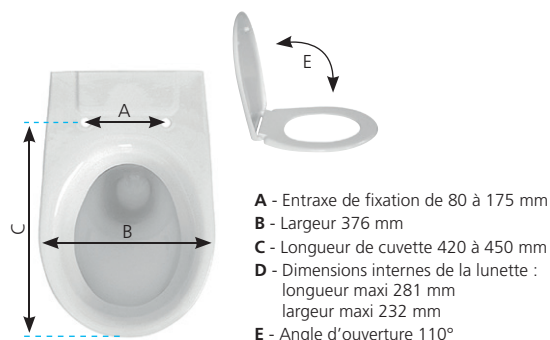

**Matériau :**  
abattant en résine thermodurcissable bactéricide

**Tampons :**  
- 4 amortisseurs de siège  
- 2 tampons de couvercle

### ESTÉREL Premium

Réf. : 95 9003 10

Abattant pour WC en résine thermodurcissable, garantie 2 ans, bactéricide, blanc, 2,3 kg. Dimensions L 450 mm et l 376 mm, angle d'ouverture 110°. À installer sur toute cuvette normalisée avec entraxe de fixation de 80 à 175 mm. Fixation rapide par le dessus en acier inoxydable. Abattant déclipsable à fermeture ralentie.

	Référence	Gencod	Conditionnement	Colisage			Quantité Palette
				Nb	M <sup>3</sup>	Kg	
ESTÉREL Premium	95 9003 10	3 24723 007643 7	Boîte	7	0,08	19,5	168

- A - Entraxe de fixation de 80 à 175 mm
- B - Largeur 376 mm
- C - Longueur de cuvette 420 à 450 mm
- D - Dimensions internes de la lunette : longueur maxi 281 mm largeur maxi 232 mm
- E - Angle d'ouverture 110°