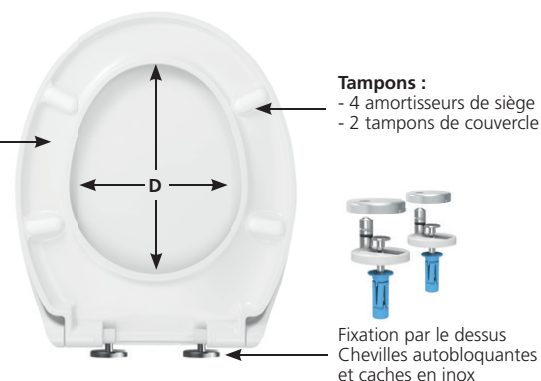

### GAMME PREMIUM

- Rapidité d'installation
- Silencieux
- Hygiénique
- Déclipsable en un seul geste

- Design universel s'adaptant à l'essentiel des cuvettes du marché
- **Bactéricide**
- Thermodur
- 2,3 kg
- Inrayable
- **Fixation par le dessus**
- Fixation individuelle réglable en **acier inoxydable** avec semelles antidérapantes et **chevilles autobloquantes**
- **Fermeture ralentie :**
  - Silencieux : la fermeture ralentie empêche le siège et le couvercle de choquer sur la cuvette
  - **Hygiénique :** la fermeture ralentie évite d'entrer en contact avec la cuvette lors de la fermeture
- **Déclipsable :** facilité d'entretien
- Teinté dans la masse

**Matériau :**  
abattant en résine thermodurcissable bactéricide

**Tampons :**  
- 4 amortisseurs de siège  
- 2 tampons de couvercle

### ESTÉREL Premium

Réf. : 95 9003 10

Abattant pour WC en résine thermodurcissable, garantie 2 ans, bactéricide, blanc, 2,3 kg. Dimensions L 450 mm et l 376 mm, angle d'ouverture 110°. À installer sur toute cuvette normalisée avec entraxe de fixation de 80 à 175 mm. Fixation rapide par le dessus en acier inoxydable. Abattant déclipsable à fermeture ralentie.

	Référence	Gencod	Conditionnement	Colisage			Quantité Palette
				Nb	M <sup>3</sup>	Kg	
ESTÉREL Premium	95 9003 10	3 24723 007643 7	Boîte	7	0,08	19,5	168

- A - Entraxe de fixation de 80 à 175 mm
- B - Largeur 376 mm
- C - Longueur de cuvette 420 à 450 mm
- D - Dimensions internes de la lunette : longueur maxi 281 mm largeur maxi 232 mm
- E - Angle d'ouverture 110°