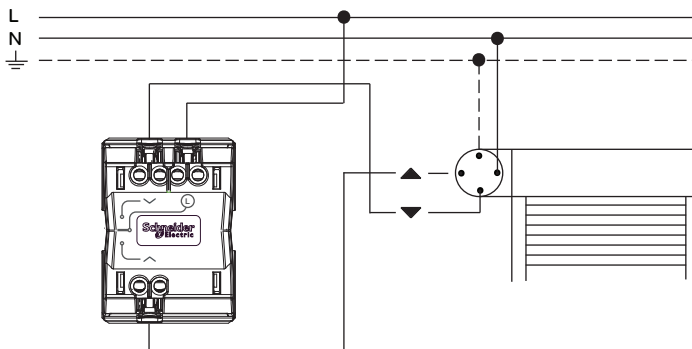

Odace

S5--208

S5--207

S5--243

S5--208

- fr Inter volets roulants 3 positions
- es Interruptor persianas 6A
- nl Rolluikschakelaar 3 standen 6A
- pt Interruptor de Estores 6A
- en Blinds SW 3 rockers / position 6A

S5--243

- fr Interrupteur VMC avec arrêt
- es Inter Ventilador 2 velocidad 6A c/paro
- nl Ventilatorbedien 3 standen met STOP 6A
- pt Comutador de Ventilacion 6A 3 posic
- en Two way SW fan ctrl VMC stop 3 posit 6A

S5--207

- fr Pousoir volet roulant 3 positions
- es Pulsador persianas 6A
- nl Rolluikdrukknop 2 toetsen 6A
- pt Botão de Pressão de Estores 6A
- en Blinds PB 2 rockers 6A

fr	Boîtes d'automatization
es	Caja automatización
nl	Automatische doos
pt	Caixa de Automatização
en	Automatic Box