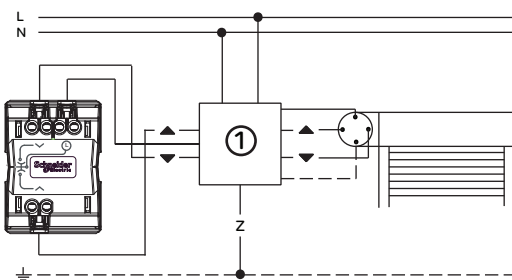

Odace

S5--208

S5--207

S5--243

S5--208

- fr Inter volets roulants 3 positions
- es Interruptor persianas 6A
- nl Rolluikschakelaar 3 standen 6A
- pt Interruptor de Estores 6A
- en Blinds SW 3 rockers / position 6A

S5--243

- fr Interrupteur VMC avec arrêt
- es Inter Ventilador 2 velocidad 6A c/paro
- nl Ventilatorbedien 3 standen met STOP 6A
- pt Comutador de Ventilacion 6A 3 posic
- en Two way SW fan ctrl VMC stop 3 posit 6A

S5--207

- fr Pousoir volet roulant 3 positions
- es Pulsador persianas 6A
- nl Rolluikdrukknop 2 toetsen 6A
- pt Botão de Pressão de Estores 6A
- en Blinds PB 2 rockers 6A

fr	Boîtes d'automatization
es	Caja automatización
nl	Automatische doos
pt	Caixa de Automatização
en	Automatic Box