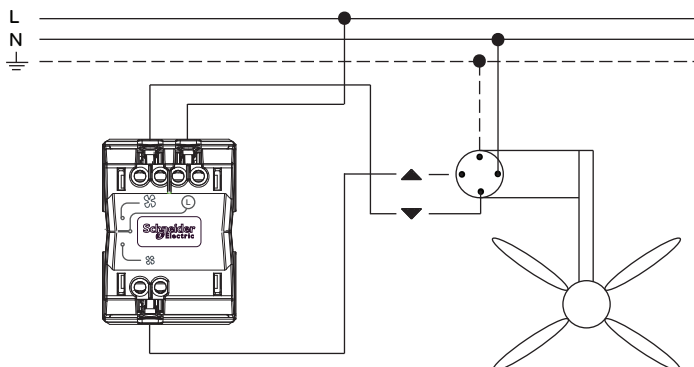

Odace

S5--208

S5--207

S5--243

S5--208

- fr Inter volets roulants 3 positions
- es Interruptor persianas 6A
- nl Rolluikschakelaar 3 standen 6A
- pt Interruptor de Estores 6A
- en Blinds SW 3 rockers / position 6A

S5--243

- fr Interrupteur VMC avec arrêt
- es Inter Ventilador 2 velocidad 6A c/paro
- nl Ventilatorbedien 3 standen met STOP 6A
- pt Comutador de Ventilacion 6A 3 posic
- en Two way SW fan ctrl VMC stop 3 posit 6A

S5--207

- fr Pousoir volet roulant 3 positions
- es Pulsador persianas 6A
- nl Rolluikdrukknop 2 toetsen 6A
- pt Botão de Pressão de Estores 6A
- en Blinds PB 2 rockers 6A

fr	Boîtes d'automatization
es	Caja automatización
nl	Automatische doos
pt	Caixa de Automatização
en	Automatic Box