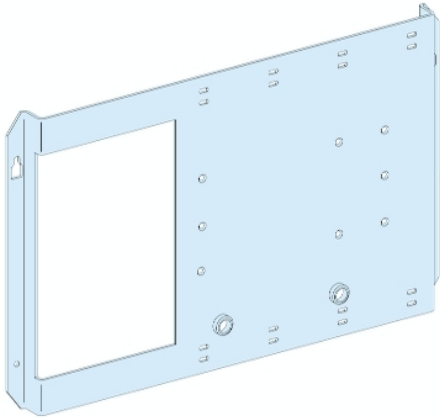

Principales

Gamme	PrismaSeT
Gamme de produit	PrismaSeT G
Type de produit ou équipement	Platine de montage
Catégorie d'accessoire / de pièce détachée	Accessoire d'installation
Compatibilité de gamme	PrismaSeT (PrismaSeT G) boîtier
Description d'installation	Armoire - largeur 850 mm Armoire + gaine - largeur 600 + 300 mm Coffret + gaine - largeur 600 + 300 mm
Produit installé	EasyPact : fixe CVS400 sans protection différentielle - contrôle : par maneton - horizontal installation EasyPact : fixe CVS630 sans protection différentielle - contrôle : par maneton - horizontal installation EasyPact : fixe EZC400 - contrôle : par maneton - horizontal installation EasyPact : fixe EZC630 - contrôle : par maneton - horizontal installation ComPacT : fixe INS320 à 400 - contrôle : poignée rotative frontale directe - horizontal installation ComPacT : fixe INS500...630 - contrôle : poignée rotative frontale directe - horizontal installation ComPacT : fixe INV320 à 400 - contrôle : poignée rotative frontale directe - horizontal installation ComPacT : fixe INV500...630 - contrôle : poignée rotative frontale directe - horizontal installation ComPacT : fixe NSX400 sans protection différentielle - contrôle : par maneton - horizontal installation ComPacT : fixe NSX630 sans protection différentielle - contrôle : par maneton - horizontal installation
Description des pôles	1 x3P: fixe CVS400 horizontal installation 1 x4P: fixe CVS400 horizontal installation 1 x3P: fixe CVS630 horizontal installation 1 x4P: fixe CVS630 horizontal installation 1 x3P: fixe EZC400 horizontal installation 1 x4P: fixe EZC400 horizontal installation 1 x3P: fixe EZC630 horizontal installation 1 x4P: fixe EZC630 horizontal installation 1 x3P: fixe INS320 à 400 horizontal installation 1 x4P: fixe INS320 à 400 horizontal installation 1 x3P: fixe INS500...630 horizontal installation 1 x4P: fixe INS500...630 horizontal installation 1 x3P: fixe INV320 à 400 horizontal installation 1 x4P: fixe INV320 à 400 horizontal installation 1 x3P: fixe INV500...630 horizontal installation 1 x4P: fixe INV500...630 horizontal installation 1 x3P: fixe NSX400 horizontal installation 1 x4P: fixe NSX400 horizontal installation 1 x3P: fixe NSX630 horizontal installation 1 x4P: fixe NSX630 horizontal installation
Condition d'utilisation du serre-câble	Nécessite une plaque supplémentaire (2m de haut) lorsque l'installation de l'appareil est en horizontal