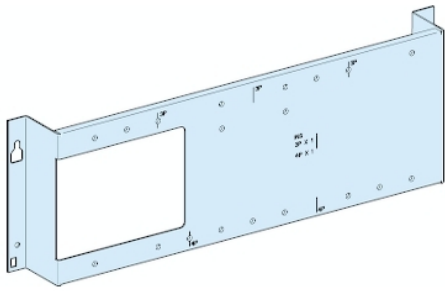

Principales

Gamme	PrismaSeT
Gamme de produit	PrismaSeT G
Type de produit ou équipement	Platine de montage
Catégorie d'accessoire / de pièce détachée	Accessoire d'installation
Compatibilité de gamme	PrismaSeT (PrismaSeT G) boîtier
Description d'installation	Armoire - largeur 600 mm Coffret - largeur 600 mm
Produit installé	<p>EasyPact : fixe CVS100...160 sans protection différentielle - contrôle : par maneton - vertical installation</p> <p>EasyPact : fixe CVS250 sans protection différentielle - contrôle : par maneton - vertical installation</p> <p>ComPacT : fixe INS250 - contrôle : poignée rotative frontale directe - vertical installation</p> <p>ComPacT : fixe INV100 - contrôle : poignée rotative frontale directe - vertical installation</p> <p>ComPacT : fixe INV160 - contrôle : poignée rotative frontale directe - vertical installation</p> <p>ComPacT : fixe INV200 - contrôle : poignée rotative frontale directe - vertical installation</p> <p>ComPacT : fixe INV250 - contrôle : poignée rotative frontale directe - vertical installation</p> <p>ComPacT : fixe NSX100 à 160 sans protection différentielle - contrôle : par maneton - vertical installation</p> <p>ComPacT : fixe NSX250 sans protection différentielle - contrôle : par maneton - vertical installation</p> <p>EasyPact : fixe CVS100...160 avec protection différentielle - contrôle : par maneton - vertical installation</p> <p>EasyPact : fixe CVS250 avec protection différentielle - contrôle : par maneton - vertical installation</p> <p>ComPacT : fixe NSX100 à 160 avec protection différentielle - contrôle : par maneton - vertical installation</p> <p>ComPacT : fixe NSX250 avec protection différentielle - contrôle : par maneton - vertical installation</p>
Description des pôles	<p>1 x3P: fixe INS250 vertical installation</p> <p>1 x4P: fixe INS250 vertical installation</p> <p>1 x3P: fixe INV250 vertical installation</p> <p>1 x4P: fixe INV250 vertical installation</p> <p>4 x3P: fixe CVS100...160 vertical installation</p> <p>3 x4P: fixe CVS100...160 vertical installation</p> <p>4 x3P: fixe CVS250 vertical installation</p> <p>3 x4P: fixe CVS250 vertical installation</p> <p>1 x3P: fixe INV100 vertical installation</p> <p>1 x4P: fixe INV100 vertical installation</p> <p>1 x3P: fixe INV160 vertical installation</p> <p>1 x4P: fixe INV160 vertical installation</p> <p>1 x3P: fixe INV200 vertical installation</p> <p>1 x4P: fixe INV200 vertical installation</p> <p>4 x3P: fixe NSX100 à 160 vertical installation</p> <p>3 x4P: fixe NSX100 à 160 vertical installation</p> <p>4 x3P: fixe NSX250 vertical installation</p> <p>3 x4P: fixe NSX250 vertical installation</p>
Condition d'utilisation du serre-câble	Nécessite une plaque supplémentaire (1m de haut) lorsque l'installation de l'appareil est en vertical