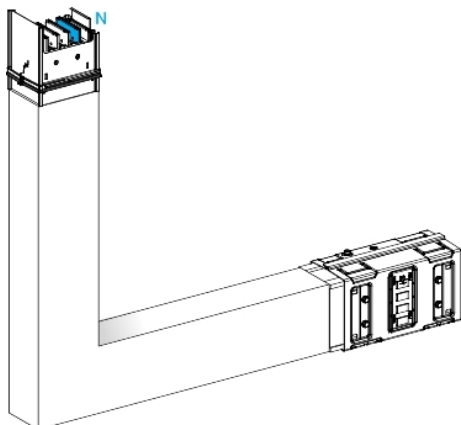

## CANALIS ML-COUDE 630A SUR MESURE NEUTRE CANALIS ML-COUDE 630A SUR MESURE

### Principales

Gamme de produit	Canalis
Nom du produit	KS
Nom de l'appareil	KSA
Type d'offre	Lien manquant
Type de produit ou équipement	Coude
Description du jeu de barre	Standard sur sur mesure côté (par coté)
Conformité	Canalis KSA busbar trunking 500...1000 A
Application	Changement de direction
Matière des barres	Aluminium
Polarité gaine électrique du jeu de barre	3L + N + PE
[le] courant assigné d'emploi	630 A à 35 °C
Degré de protection IP	IP55 se conformer à CEI 60529
Tension assignée de service (Us)	230...690 V
Fréquence du réseau	50/60 Hz
Cône d'éclaircement	90 °
Type de changement de direction	Direction 1: de chant à vers le haut - neutre à gauche
Couleur	Blanc (RAL 9001)
Type de dimension	Sur mesure

### Complémentaires

Longueur	290...800 Mm pour côté A 290...800 mm pour côté B
Largeur	113 mm
Hauteur	146 mm
Emplacement de montage	Sur la goulotte
Position de montage	Toutes positions
Raccordement électrique	Contact coulissant lubrifié
Mode d'installation	Par vis
Normes	CEI 61439-1 CEI 61439-6