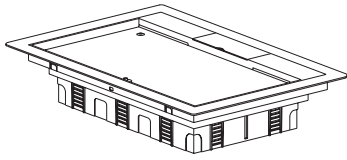

# OptiLine 45

Floor outlet box, steel, 6 modules – Boîte de sol en acier, 6 modules – Caja de suelo de acero, 6 módulos

ISM51536  
ISM51636  
ISM51736

## Installation – Montage – Montaje

**Swivel fixing – Patte de fixation – Aldaba de fijación**

**DIN-applications – Applications DIN – DIN-aplicaciones**

**Lid infill – Plaque de finition – Tapa de relleno**