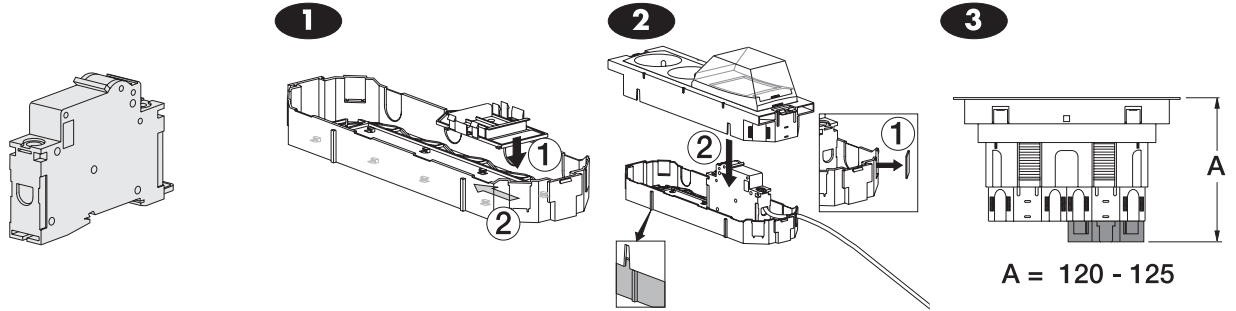

# OptiLine 45

Floor outlet box, steel, 6 modules – Boîte de sol en acier, 6 modules – Caja de suelo de acero, 6 módulos

ISM51536  
ISM51636  
ISM51736

## Installation – Montage – Montaje

**Swivel fixing – Patte de fixation – Aldaba de fijación**

**DIN-applications – Applications DIN – DIN-aplicaciones**

**Lid infill – Plaque de finition – Tapa de relleno**