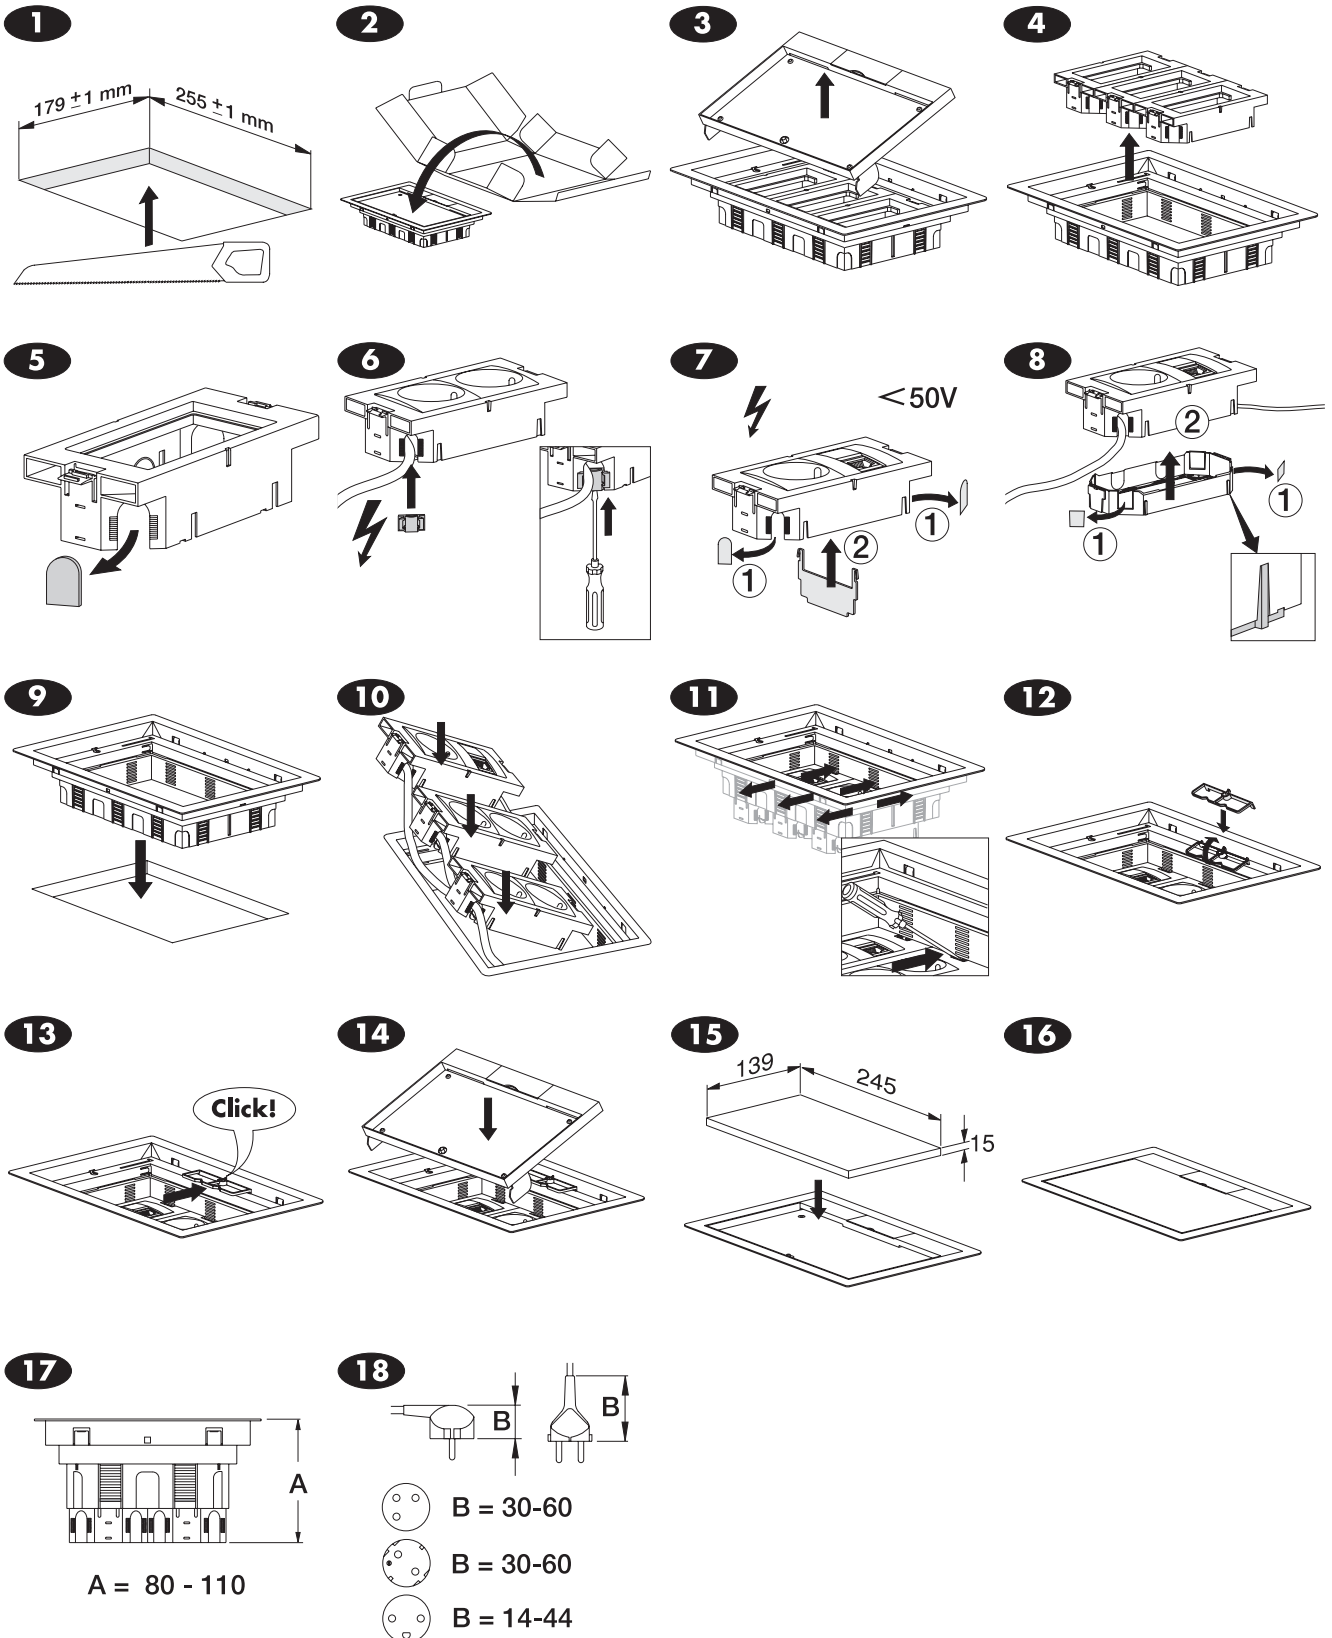

# OptiLine 45

Floor outlet box, steel, 6 modules – Boîte de sol en acier, 6 modules – Caja de suelo de acero, 6 módulos

ISM51536  
ISM51636  
ISM51736

## Installation – Montage – Montaje

**Swivel fixing – Patte de fixation – Aldaba de fijación**

**DIN-applications – Applications DIN – DIN-aplicaciones**

**Lid infill – Plaque de finition – Tapa de relleno**