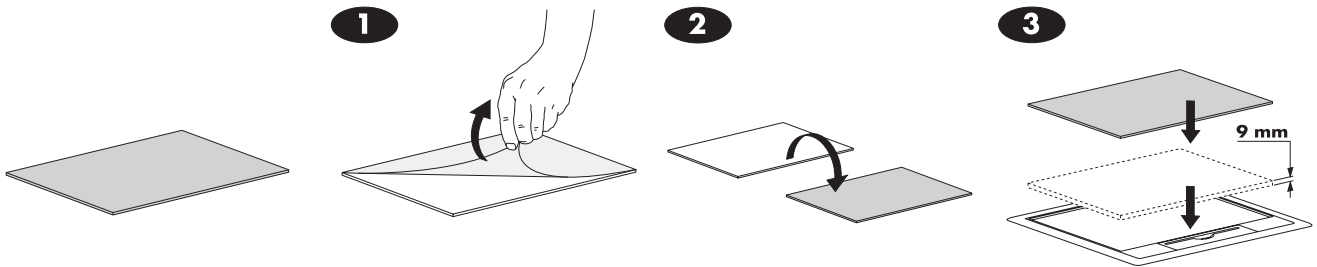

# OptiLine 45

Floor outlet box, steel, 6 modules – Boîte de sol en acier, 6 modules – Caja de suelo de acero, 6 módulos

ISM51536  
ISM51636  
ISM51736

## Installation – Montage – Montaje

**Swivel fixing – Patte de fixation – Aldaba de fijación**

**DIN-applications – Applications DIN – DIN-aplicaciones**

**Lid infill – Plaque de finition – Tapa de relleno**