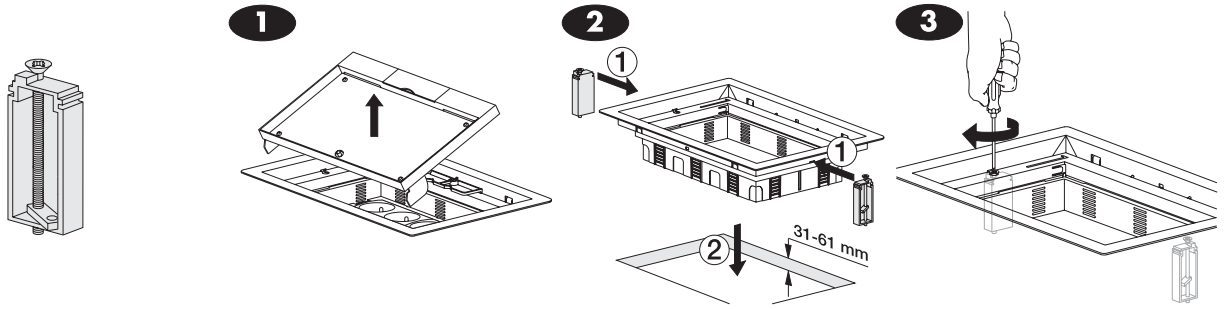

# OptiLine 45

Floor outlet box, steel, 6 modules – Boîte de sol en acier, 6 modules – Caja de suelo de acero, 6 módulos

ISM51536  
ISM51636  
ISM51736

## Installation – Montage – Montaje

**Swivel fixing – Patte de fixation – Aldaba de fijación**

**DIN-applications – Applications DIN – DIN-aplicaciones**

**Lid infill – Plaque de finition – Tapa de relleno**