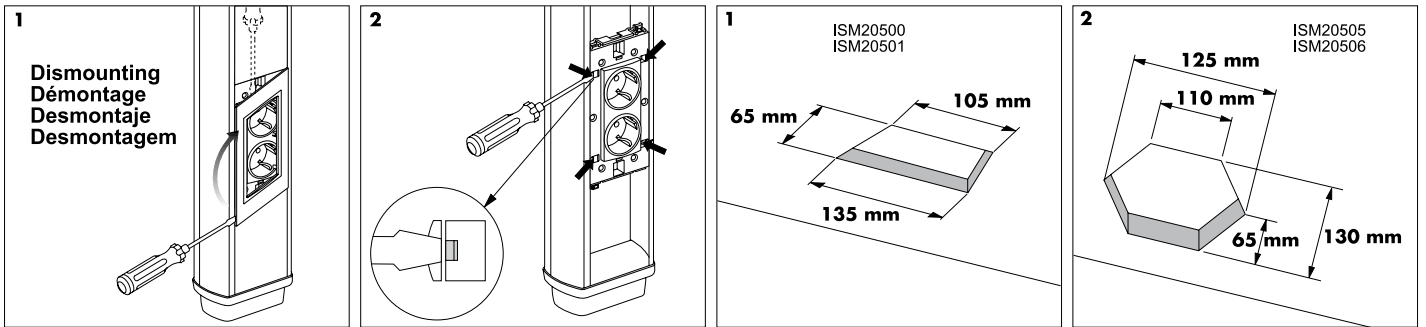

OptiLine 70

OptiLine 70

Schneider Electric Industries SAS
 35 rue Joseph Monier
 F - 92500 Rueil Malmaison
 France
www.schneider-electric.com