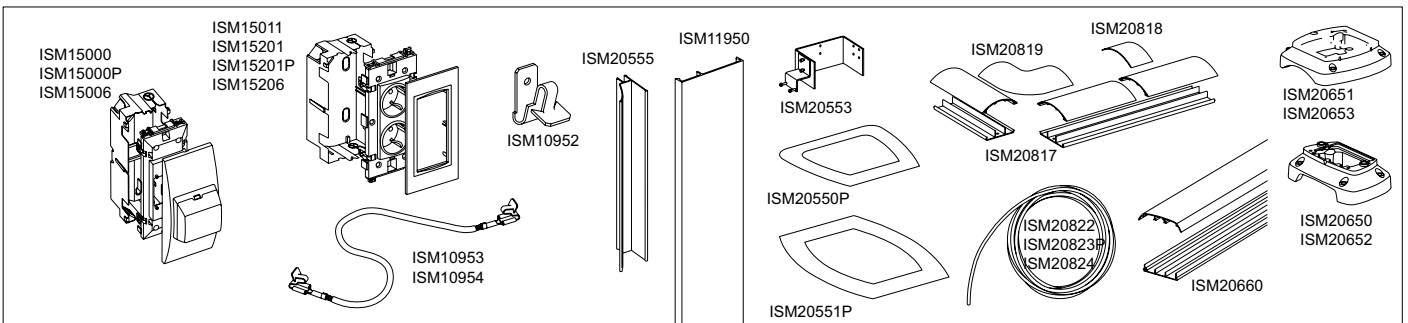

OptiLine 70

OptiLine 70

Schneider Electric Industries SAS
 35 rue Joseph Monier
 F - 92500 Rueil Malmaison
 France
www.schneider-electric.com