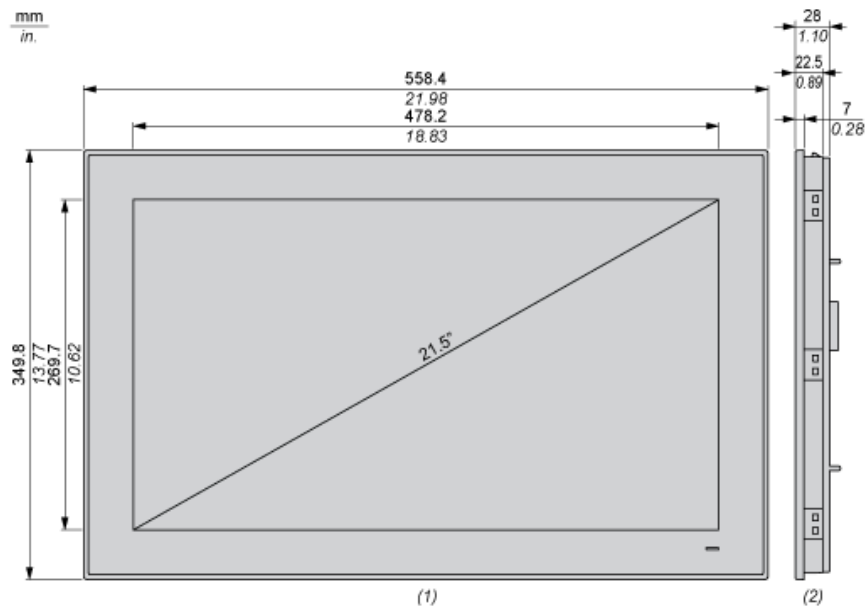

## Complémentaires

Angle visuel horizontal x vertical	150 x 150°
Plage de contraste	500:1
Résolution en pixel	1024 x 1024
Résolution écran tactile	4096 x 4096
Résolution de l'affichage	1920 x 1080 pixels full HD
Taille de l'affichage	21,5 pouces
Rapport géométrique	16:9
Type d'affichage	DEL LCD TFT couleur
Couleur d'affichage	16777216 couleurs
Luminance	300 cd/m <sup>2</sup>
Durée de vie du rétro éclairage	50 000 heures à 25 °C
Ecran tactile	Technologie capacitive projetée (PCT) multipoint
Fonctions disponibles	Fonctionne si écran sous l'eau
[Us] tension d'alimentation	24 V CC alimentation puissance 100...240 V CA alimentation puissance
Limites de la tension d'alimentation	18...36 V
Courant à l'appel	8,9 A
Puissance consommée en W	64,85 W (Box PC HMIBMP) 59,85 W (Box PC HMIBMU)
Indication de tension	Statut DEL
Profondeur	28 Mm boîtier: 7 mm
Hauteur	349,8 mm
Largeur	558,4 mm
Poids du produit	6,6 kg

## Emballage

Type d'emballage 1	PCE
Nb produits dans l'emballage 1	1
Hauteur de l'emballage 1	2,8 cm
Largeur de l'emballage 1	35,0 cm
Longueur de l'emballage 1	55,8 cm
Poids de l'emballage 1	6,6 kg

## Dimensions

- (1) Vue de face
- (2) Vue de droite

## Dimensions de découpe du panneau

A		B		C		R	
mm	po.	mm	po.	mm	po.	mm	po.
550,3	21,66	341,8	13,45	2...6	0,08...0,23	5	0,20