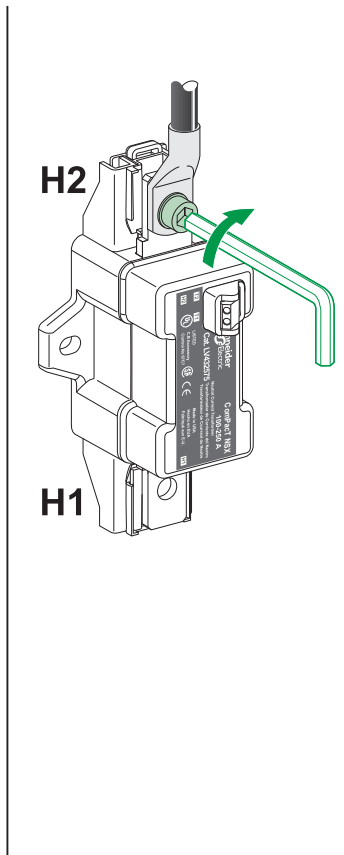

请注意

● 电气设备的安装、操作、维修和维护工作仅限于合格人员执行。
● Schneider Electric不承担由于使用本资料所引起的任何后果。

100-250 A

100 A
10 N.m
90 lb-in

160/250 A
15 N.m
130 lb-in

100/160 A **i**
12 N.m
106 lb-in

Acier
Steel

S: 1,5...95 mm² Cu / Al
S: AWG 16...4/0 Cu / Al