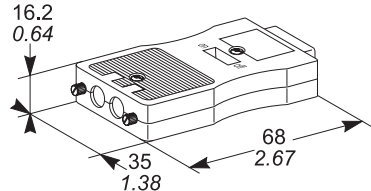

A

mm
in

LU9AD7