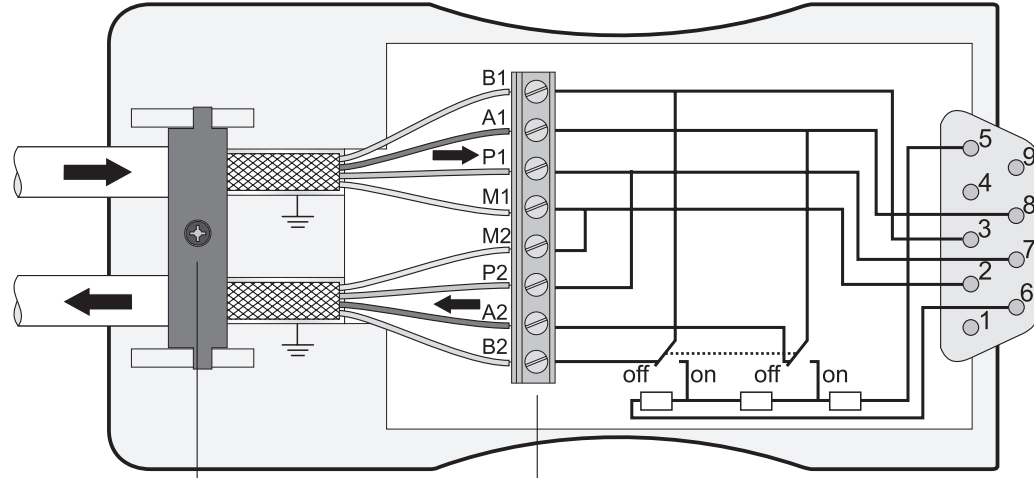

AVISO

RIESGO DE UN FUNCIONAMIENTO INCORRECTO DE LA RED PROFIBUS

Para conectar un cable de precableado Profibus con 5 conectores (LU9RAD705), debe seguir las asociaciones (señal, color de hilo) descritas en la tabla de más abajo.
Si no se siguen estas instrucciones pueden producirse lesiones personales o daños en el equipo.

ATTENZIONE

RISCHIO DI MALFUNZIONAMENTO DELLA RETE PROFIBUS

Per collegare un cavo di pre-cablaggio Profibus a 5 connettori (LU9RAD705) occorre seguire le associazioni (segnale, colore del filo) indicate nella tabella qui di seguito.
Il mancato rispetto di queste istruzioni può provocare infortuni o danni alle apparecchiature.

B

A

mm
in

LU9AD7

LU9RPB●●●

①	Color	Couleur	Farbe	Color	Colore
M1/M2 (M24)	Blue	Bleu	Blau	Azul	Blu
P1/P2 (P24)	Brown	Marron	Braun	Marrón	Marrone
A1/A2 (Rx/D/TxD-N)	Green	Vert	Grün	Verde	Verde
B1/B2 (Rx/D/TxD-P)	Red	Rouge	Rot	Rojo	Rosso

①	⊖	Ø2 mm Ø0.078 in	Ø1,6 mm Ø0.06 in	0,14...0,5 mm ² 1.75 lb-in
②	⊕	Ø5 mm Ø0.2 in	Ø3 mm Ø0.12 in	