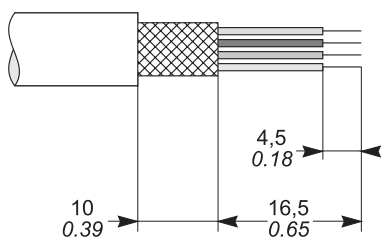

ATTENZIONE

RISCHIO DI MALFUNZIONAMENTO DELLA RETE PROFIBUS

Per collegare un cavo di pre-cablaggio Profibus a 5 connettori (LU9RAD705) occorre seguire le associazioni (segnale, colore del filo) indicate nella tabella qui di seguito.
Il mancato rispetto di queste istruzioni può provocare infortuni o danni alle apparecchiature.

B

A

mm
in

LU9AD7

LU9RPB●●●

①	Color	Couleur	Farbe	Color	Colore
M1/M2 (M24)	Blue	Bleu	Blau	Azul	Blu
P1/P2 (P24)	Brown	Marron	Braun	Marrón	Marrone
A1/A2 (Rx/D/TxD-N)	Green	Vert	Grün	Verde	Verde
B1/B2 (Rx/D/TxD-P)	Red	Rouge	Rot	Rojo	Rosso

①	⊖	Ø2 mm Ø0.078 in	Ø1,6 mm Ø0.06 in	0,14...0,5 mm ² 1.75 lb-in
②	⊕	Ø5 mm Ø0.2 in	Ø3 mm Ø0.12 in	