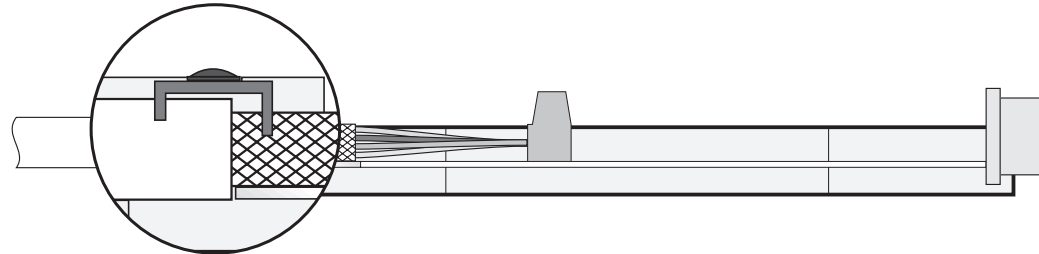

ATTENTION

RISQUE DE MAUVAIS FONCTIONNEMENT DU RESEAU PROFIBUS

Pour connecter un cordon de pré-câblage Profibus 5 connecteurs (LU9RAD705), vous devez suivre les associations (signal, couleur de fil) décrites dans le tableau ci-dessous.
Le non-respect de ces instructions peut provoquer des blessures ou des dommages matériels.

ACHTUNG

GEFAHR EINER FALSCHEN FUNKTIONSWEISE DES PROFIBUS -NETZWERKS

Beachten Sie beim Anschluss einer Profibus-Vorverdrahtung für 5 Steckverbinder (LU9RAD705) die in der nachfolgenden Tabelle aufgeführten Zuordnungen (Signal, Drahtfarbe).
Die Nichtbeachtung dieser Anweisungen kann zu Körperverletzungen oder Materialschäden führen.

AVISO

RIESGO DE UN FUNCIONAMIENTO INCORRECTO DE LA RED PROFIBUS

Para conectar un cable de precableado Profibus con 5 conectores (LU9RAD705), debe seguir las asociaciones (señal, color de hilo) descritas en la tabla de más abajo.
Si no se siguen estas instrucciones pueden producirse lesiones personales o daños en el equipo.

ATTENZIONE

RISCHIO DI MALFUNZIONAMENTO DELLA RETE PROFIBUS

Per collegare un cavo di pre-cablaggio Profibus a 5 connettori (LU9RAD705) occorre seguire le associazioni (segnale, colore del filo) indicate nella tabella qui di seguito.
Il mancato rispetto di queste istruzioni può provocare infortuni o danni alle apparecchiature.

B