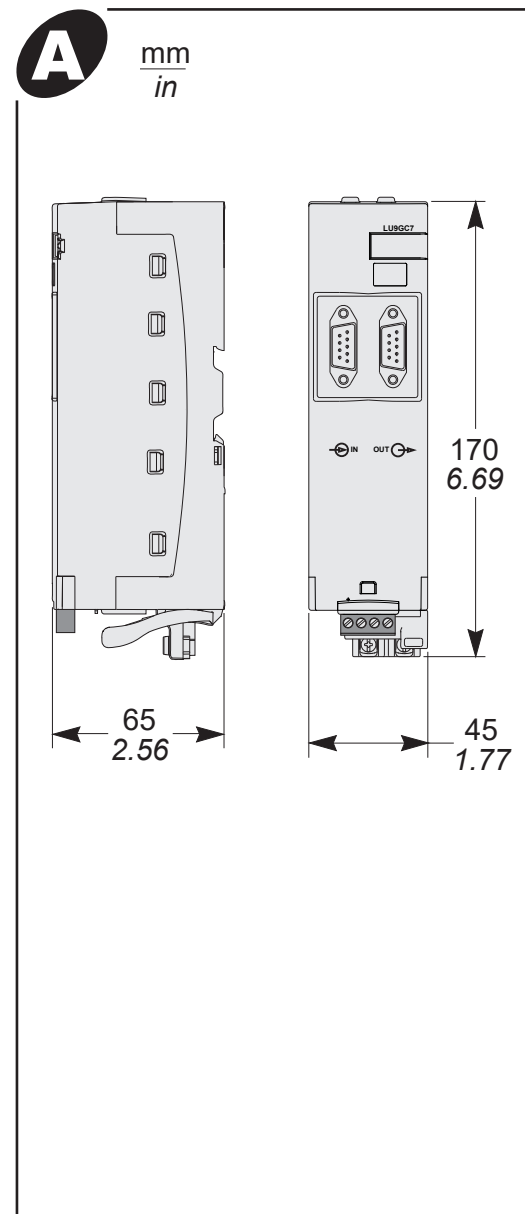

# LU9GC7

0,25...1,5 mm <sup>2</sup>		0,2...1,5 mm <sup>2</sup>	0,2...1 mm <sup>2</sup>	0,2...1,5 mm <sup>2</sup>	0,2...1 mm <sup>2</sup>	7 mm	Ø3,5 mm	Ø3 mm	0,5 N.m	
AWG 24...16		AWG 24...16	AWG 24...18	AWG 24...16	AWG 24...18	0.27 in	Ø0.13 in	Ø0.11 in	4,5 lb-in	
1...1,5 mm <sup>2</sup>	1...1,5 mm <sup>2</sup>			1...2,5 mm <sup>2</sup>		7 mm	Ø5 mm (Phillips N°1)	Ø3 mm	0,8...1,2 N.m	
AWG 18...16	AWG 18...16			AWG 18...14		0.27 in	Ø0.19 in. (Phillips N°1)	Ø0.11 in	10 lb-in	