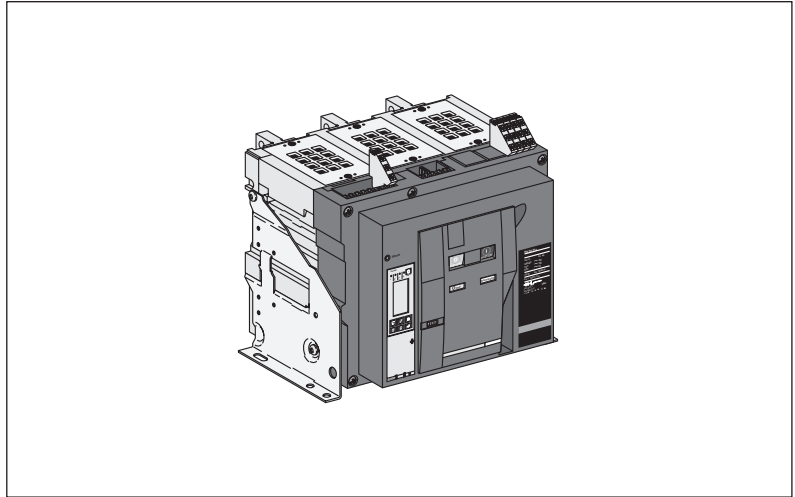

DB117771

Sommaire / Contents / Inhalt / Sommario / Sumario

51156119AA	Bouton poussoir de fermeture électrique / Electrical closing pushbutton / Drucktaster für elektrische Einschaltung / Pulsante di chiusura elettrica / Botón pulsador de cierre eléctrico
51156120AA	Contact prêt à fermer / Ready to close contact / Meldekontakt "Einschaltbereit" / Contatto pronto alla chiusura / Contacto preparado para cerrar
51156122AA	Contacts auxiliaires / Auxiliary switches / Hilfskontakte / Contatti ausiliari / Contactos auxiliares
51156123AA	Déclencheurs voltméttriques MN-MX-XF / MN-MX-XF releases / Auslöser MN-MX-XF / Sganciatori voltmetrici MN-MX-XF / Bobinas MN- MX-XF
51156128AA	Moto-réducteur MCH / MCH gear motor / Motorantrieb MCH / Motoriduttore MCH / Motorreductor MCH
51156135AA	Compteur de manoeuvres / Operations counter / Schaltspielzähler / Contamanovre / Contador de maniobras
51156136AA	Cadenassage des boutons poussoirs / Pushbutton padlocking device / Abschliessbarkeit der Betätigungstaster / Blocco a lucchetto dei pulsanti / Enclavamiento de los botones-pulsadores
51156137AA	Verrouillage position ouvert / "Off" position lock / Abschliessbarkeit in der "Aus" Stellung / Blocco a chiave in posizione aperto / Enclavamiento en posición abierto
51156140AA	Equerres de fixation / Fixing brackets / Befestigungswinkel / Spalle per interruttore fisso / Escuadras de fijación
GHD10834AA	Poignée d'armement / Charging handle / Spannhebel / Leva carica molla / Empuñadura de rearme
GHD10835AA	Chambre de coupure / Arc chutes / Lichtbogenlöschkammer / Camere d'interruzione / Cámara de corte