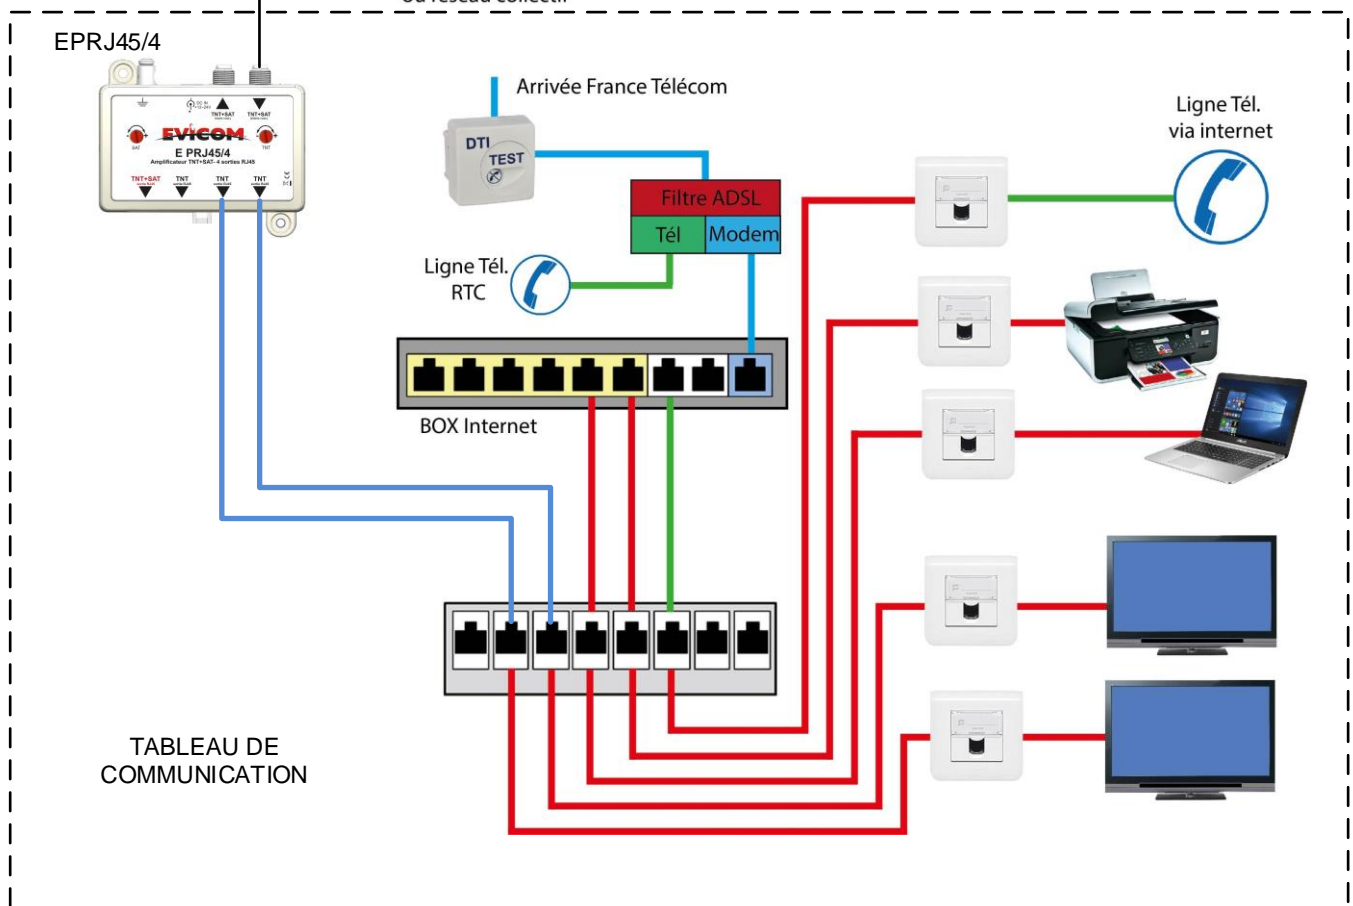

Installation individuelle ou collective Terrestre et Satellite avec amplificateur d'appartement RJ45

GA-80 01.5

Liste de matériels		
B50044	antenne FM (option)	1
B53670/5G	antenne UHF	1
EKEV352R/5G	Préampli+alimentation	1
EPRJ45/4	Préampli RJ45	1
AF5	connecteurs F	10
AF59T	charge 75 ohms	1
V17VATCA	Câble coaxial colonnes	

Exemple : Réception individuelle ou collective terrestre + satellite