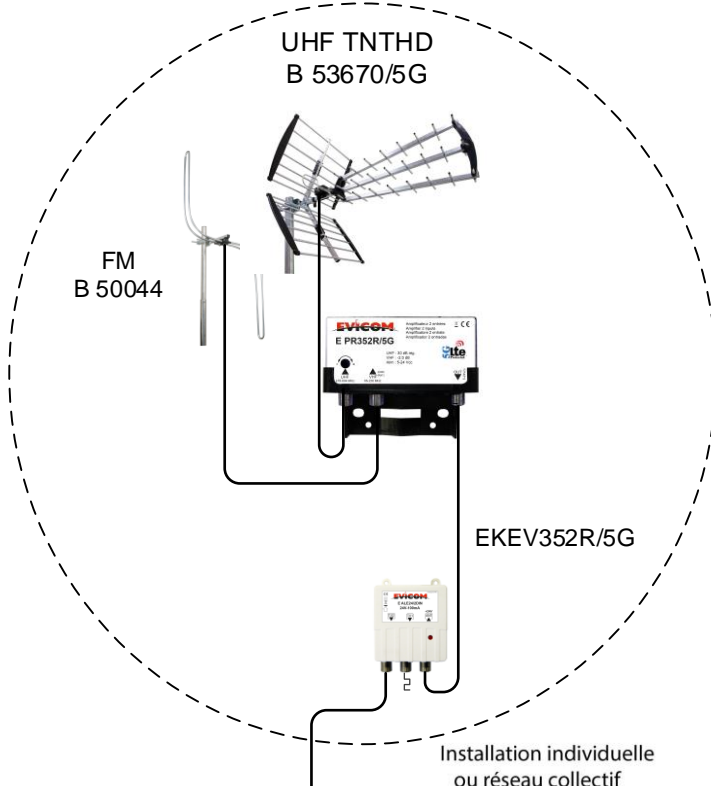

Installation individuelle ou collective Terrestre et Satellite avec amplificateur d'appartement RJ45

GA-80 01.5

Liste de matériels		
B50044	antenne FM (option)	1
B53670/5G	antenne UHF	1
EKEV352R/5G	Préampli+alimentation	1
EPRJ45/4	Préampli RJ45	1
AF5	connecteurs F	10
AF59T	charge 75 ohms	1
V17VATCA	Câble coaxial colonnes	

Exemple : Réception individuelle ou collective terrestre + satellite